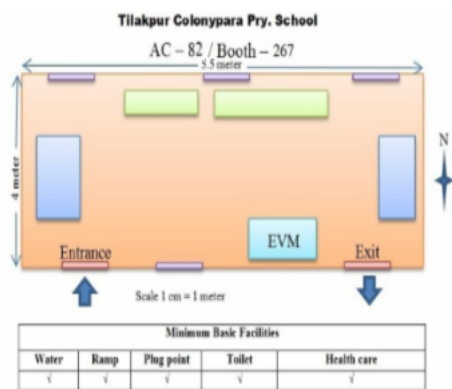

নির্বাচক নিবন্ধন আধিকারিকের স্বাক্ষর

Nazri Naksha

Google Map View

Polling Station Building Front View

Polling Station Front View

Cad View

Key MAP View

1 নাম : সমর ঘোষ পিতার নাম: সুবোল ঘোষ বাড়ির নং : n0062 বয়স : 38 লিঙ্গ : পুরুষ	FPL2701613 ফটো উপলব্ধ	2 নাম : আশীষ ঘোষ পিতার নাম: সুবোল ঘোষ বাড়ির নং : n0062 বয়স : 38 লিঙ্গ : পুরুষ	SLY1446418 ফটো উপলব্ধ	3 নাম : অর্জুন ঘোষ পিতার নাম: অনুকুল ঘোষ বাড়ির নং : n0063 বয়স : 56 লিঙ্গ : পুরুষ	WB/11/073/513341 ফটো উপলব্ধ
4 নাম : সুমিত্রা ঘোষ স্বামীর নাম: অর্জুন ঘোষ বাড়ির নং : n0063 বয়স : 51 লিঙ্গ : মহিলা	WB/11/073/513335 ফটো উপলব্ধ	5 নাম : সুজিত ঘোষ পিতার নাম: রতন ঘোষ বাড়ির নং : n0098 বয়স : 26 লিঙ্গ : পুরুষ	SLY1968684 ফটো উপলব্ধ	6 নাম : সুবীর ঘোষ পিতার নাম: মহাদেব ঘোষ বাড়ির নং : n0099 বয়স : 26 লিঙ্গ : পুরুষ	SLY1968692 ফটো উপলব্ধ
7 নাম : সন্তু ঘোষ পিতার নাম: নরোত্তম ঘোষ বাড়ির নং : n0100 বয়স : 26 লিঙ্গ : পুরুষ	SLY1968700 ফটো উপলব্ধ	8 নাম : পারমিতা ঘোষ স্বামীর নাম: দেবনাথ ঘোষ বাড়ির নং : n0094 বয়স : 27 লিঙ্গ : মহিলা	SLY1968643 ফটো উপলব্ধ	9 নাম : সুরোজিৎ ঘোষ পিতার নাম: শম্ভু ঘোষ বাড়ির নং : n0093 বয়স : 26 লিঙ্গ : পুরুষ	SLY1968635 ফটো উপলব্ধ
10 নাম : সুমন্তু ঘোষ পিতার নাম: কুসুম কুমার ঘোষ বাড়ির নং : n0087 বয়স : 26 লিঙ্গ : পুরুষ	SLY1968585 ফটো উপলব্ধ	11 নাম : নিলীমা ঘোষ স্বামীর নাম: দীপঙ্কর ঘোষ বাড়ির নং : n0015 বয়স : 27 লিঙ্গ : মহিলা	SLY1951086 ফটো উপলব্ধ	12 নাম : দেবনাথ ঘোষ পিতার নাম: কৃষ্ণচন্দ্র ঘোষ বাড়ির নং : n0017 বয়স : 27 লিঙ্গ : পুরুষ	SLY1951078 ফটো উপলব্ধ
13 নাম : মান্ধী ঘোষ পিতার নাম: কুসুম কুমার ঘোষ বাড়ির নং : n0004 বয়স : 27 লিঙ্গ : মহিলা	SLY1951060 ফটো উপলব্ধ	14 নাম : স্বপ্না ঘোষ পিতার নাম: ভীষ্মদেব ঘোষ বাড়ির নং : n0008 বয়স : 27 লিঙ্গ : মহিলা	SLY1951045 ফটো উপলব্ধ	15 নাম : সৌরভ ঘোষ পিতার নাম: বাবলু কুমার ঘো, বাড়ির নং : n0015 বয়স : 27 লিঙ্গ : পুরুষ	SLY1951037 ফটো উপলব্ধ
16 নাম : বাবুসোনা ঘোষ পিতার নাম: হারুগোপাল ঘোষ বাড়ির নং : n0006 বয়স : 27 লিঙ্গ : পুরুষ	SLY1951029 ফটো উপলব্ধ	17 নাম : টুঙ্গা ঘোষ স্বামীর নাম: রাজকুমার ঘোষ বাড়ির নং : n0008 বয়স : 27 লিঙ্গ : মহিলা	SLY1951011 ফটো উপলব্ধ	18 নাম : আকুজিত ঘোষ পিতার নাম: সঞ্জয় ঘোষ বাড়ির নং : n0066 বয়স : 27 লিঙ্গ : পুরুষ	SLY1950997 ফটো উপলব্ধ
19 নাম : যোগমায়া ঘোষ স্বামীর নাম: মিন্টু ঘোষ বাড়ির নং : n0016 বয়স : 29 লিঙ্গ : মহিলা	SLY1879725 ফটো উপলব্ধ	20 নাম : জয় ঘোষ পিতার নাম: নরোত্তম ঘোষ বাড়ির নং : n0014 বয়স : 28 লিঙ্গ : পুরুষ	SLY1863067 ফটো উপলব্ধ	21 নাম : বিশ্বজিত ঘোষ পিতার নাম: নব কুমার ঘোষ বাড়ির নং : n0065 বয়স : 36 লিঙ্গ : পুরুষ	SLY1166040 ফটো উপলব্ধ
22 নাম : ফুলকুমারী ঘোষ স্বামীর নাম: মধুসূদন ঘোষ বাড়ির নং : n0018 বয়স : 49 লিঙ্গ : মহিলা	WB/11/073/513170 ফটো উপলব্ধ	23 নাম : সমীর ঘোষ পিতার নাম: দুর্যোধন ঘোষ বাড়ির নং : n0068 বয়স : 28 লিঙ্গ : পুরুষ	SLY1862945 ফটো উপলব্ধ	24 নাম : সন্দীপ ঘোষ পিতার নাম: মধুসূদন ঘোষ বাড়ির নং : n0010 বয়স : 28 লিঙ্গ : পুরুষ	SLY1862937 ফটো উপলব্ধ
25 নাম : পিংকি ঘোষ স্বামীর নাম: অদ্বৈতা ঘোষ বাড়ির নং : n0059 বয়স : 31 লিঙ্গ : মহিলা	SLY1565373 ফটো উপলব্ধ	26 নাম : দিলীপ ঘোষ পিতার নাম: দয়াল ঘোষ বাড়ির নং : n0086 বয়স : 58 লিঙ্গ : পুরুষ	WB/11/073/426490 ফটো উপলব্ধ	27 নাম : মধুমিতা ঘোষ স্বামীর নাম: দিলীপ ঘোষ বাড়ির নং : n0079 বয়স : 36 লিঙ্গ : মহিলা	SLY1281518 ফটো উপলব্ধ
28 নাম : দিলীপ ঘোষ মায়ের নাম: অঞ্জলী ঘোষ বাড়ির নং : n0079 বয়স : 39 লিঙ্গ : পুরুষ	FPL2797611 ফটো উপলব্ধ	29 নাম : জ্যোৎস্না ঘোষ স্বামীর নাম: সঞ্জয় ঘোষ বাড়ির নং : n0079 বয়স : 35 লিঙ্গ : মহিলা	SLY1281500 ফটো উপলব্ধ	30 নাম : সঞ্জয় ঘোষ মায়ের নাম: অঞ্জলী ঘোষ বাড়ির নং : n0079 বয়স : 42 লিঙ্গ : পুরুষ	SLY1075597 ফটো উপলব্ধ