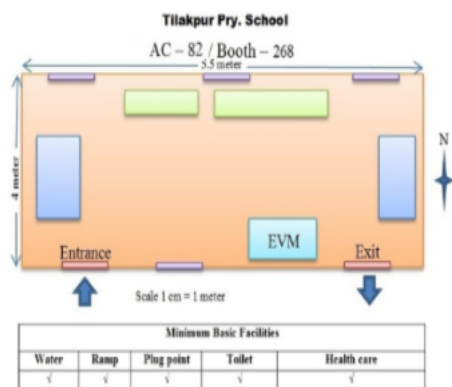

নির্বাচক নিবন্ধন আধিকারিকের স্বাক্ষর

Nazri Naksha

Google Map View

Tilakpur Pry. School
AC_82 Booth No.-268

Polling Station Building Front View

Polling Station Front View

Cad View

Key MAP View