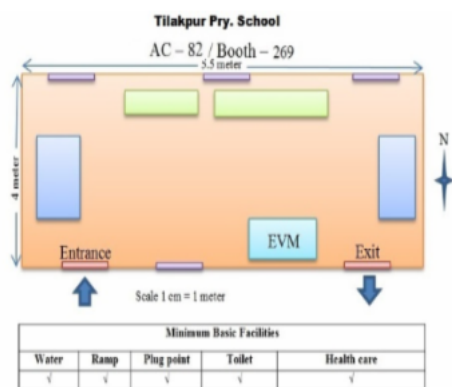

নির্বাচক নিবন্ধন আধিকারিকের স্বাক্ষর

Nazri Naksha

Google Map View

Tilakpur Pry. School
AC_82 Booth No.-269

Polling Station Building Front View

Polling Station Front View

Cad View

Key MAP View