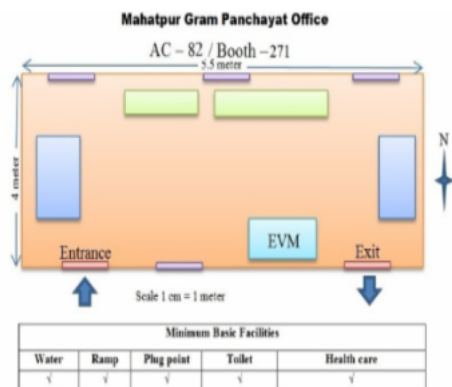

নির্বাচক নিবন্ধন আধিকারিকের স্বাক্ষর

Nazri Naksha

Google Map View

Mahatpur Gram Panchayat Office  
AC\_82 Booth No.-271

Polling Station Building Front View

Polling Station Front View

Cad View

Key MAP View