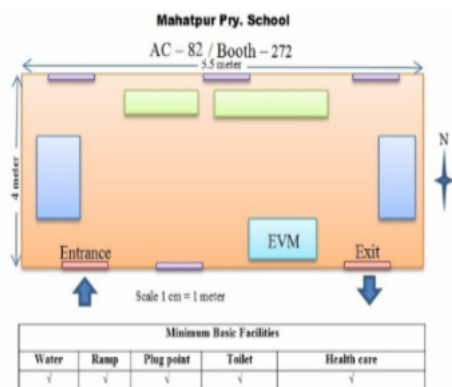

নির্বাচক নিবন্ধন আধিকারিকের স্বাক্ষর

Nazri Naksha

Google Map View

Mahatpur Pry. School  
AC\_82 Booth No.-272

Polling Station Building Front View

Polling Station Front View

Cad View

Key MAP View