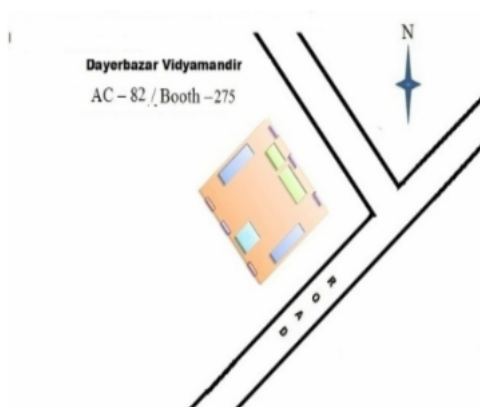

নির্বাচক নিবন্ধন আধিকারিকের স্বাক্ষর

Nazri Naksha

Google Map View

Polling Station Building Front View

Polling Station Front View

Cad View

Key MAP View

1 নাম : অজিত দাস পিতার নাম: মনিমুদ্র দাস বাড়ির নং : N00 বয়স : 39 লিঙ্গ : পুরুষ	SLY2282721 ফটো উপলব্ধ	2 নাম : বিপ্লব কুন্ডু পিতার নাম: বিনয় কুন্ডু বাড়ির নং : n0115 বয়স : 32 লিঙ্গ : পুরুষ	SLY1576917 ফটো উপলব্ধ	3 নাম : অসীম কুন্ডু পিতার নাম: বিনয় কুন্ডু বাড়ির নং : n0115 বয়স : 42 লিঙ্গ : পুরুষ	FPL2416147 ফটো উপলব্ধ
4 নাম : সূচিত্রা কুণ্ডু (পাল) স্বামীর নাম: অসিত কুণ্ডু বাড়ির নং : n0115 বয়স : 43 লিঙ্গ : মহিলা	SLY1104728 ফটো উপলব্ধ	5 নাম : চপলা কুণ্ডু স্বামীর নাম: বিনয় কুণ্ডু বাড়ির নং : n0115 বয়স : 58 লিঙ্গ : মহিলা	WB/11/073/498587 ফটো উপলব্ধ	6 নাম : অসিত কুণ্ডু পিতার নাম: বিনয় কুণ্ডু বাড়ির নং : n0115 বয়স : 46 লিঙ্গ : পুরুষ	FPL1621671 ফটো উপলব্ধ
7 নাম : বীনা কর্মকার স্বামীর নাম: প্রভাত কর্মকার বাড়ির নং : n0015 বয়স : 45 লিঙ্গ : মহিলা	FPL2698702 ফটো উপলব্ধ	8 নাম : প্রভাত কর্মকার পিতার নাম: পূর্নচন্দ্র কর্মকার বাড়ির নং : n0015 বয়স : 55 লিঙ্গ : পুরুষ	FPL2416139 ফটো উপলব্ধ	9 নাম : সনৎ কর্মকার পিতার নাম: বিশ্বনাথ কর্মকার বাড়ির নং : n0015 বয়স : 31 লিঙ্গ : পুরুষ	SLY1676352 ফটো উপলব্ধ
10 নাম : মনিকা কর্মকার স্বামীর নাম: বিশ্বনাথ কর্মকার বাড়ির নং : n0015 বয়স : 51 লিঙ্গ : মহিলা	WB/11/073/498529 ফটো উপলব্ধ	11 নাম : বিশ্বনাথ কর্মকার পিতার নাম: পূর্নচন্দ্র কর্মকার বাড়ির নং : n0015 বয়স : 57 লিঙ্গ : পুরুষ	WB/11/073/498714 ফটো উপলব্ধ	12 নাম : সুধাময় কর্মকার পিতার নাম: অশোক কর্মকার বাড়ির নং : n0015 বয়স : 37 লিঙ্গ : পুরুষ	FPL2795953 ফটো উপলব্ধ
13 নাম : পুষ্পরানী কর্মকার স্বামীর নাম: অশোক কর্মকার বাড়ির নং : n0015 বয়স : 54 লিঙ্গ : মহিলা	WB/11/073/498528 ফটো উপলব্ধ	14 নাম : অশোক কর্মকার পিতার নাম: পূর্নচন্দ্র কর্মকার বাড়ির নং : n0015 বয়স : 64 লিঙ্গ : পুরুষ	FPL2416121 ফটো উপলব্ধ	15 নাম : বিদূর কর্মকার পিতার নাম: বিশ্বনাথ কর্মকার বাড়ির নং : n0015 বয়স : 28 লিঙ্গ : পুরুষ	SLY1865617 ফটো উপলব্ধ
16 নাম : প্রলয় কর্মকার পিতার নাম: প্রভাত কর্মকার বাড়ির নং : n0015 বয়স : 27 লিঙ্গ : পুরুষ	SLY1952696 ফটো উপলব্ধ	17 নাম : বিভাস দাস পিতার নাম: অনিল দাস বাড়ির নং : এন0166 বয়স : 49 লিঙ্গ : পুরুষ	SLY2624732 ফটো উপলব্ধ	18 নাম : পায়েল কর্মকার স্বামীর নাম: সনৎ কর্মকার বাড়ির নং : এন0015 বয়স : 22 লিঙ্গ : মহিলা	SLY2528024 ফটো উপলব্ধ
19 নাম : সুরভি গড়াই পিতার নাম: দেবপ্রসাদ গড়াই বাড়ির নং : এন0208 বয়স : 26 লিঙ্গ : মহিলা	SLY2039824 ফটো উপলব্ধ	20 নাম : দেবপ্রসাদ গড়াই পিতার নাম: মনোমোহন গড়াই বাড়ির নং : n0208 বয়স : 56 লিঙ্গ : পুরুষ	SLY1676519 ফটো উপলব্ধ	21 নাম : জয়ন্তী গড়াই স্বামীর নাম: দেবপ্রসাদ গড়াই বাড়ির নং : n0207 বয়স : 51 লিঙ্গ : মহিলা	KNS2288967 ফটো উপলব্ধ
22 নাম : শুভজিৎ গড়াই পিতার নাম: বিনয় কুমার গড়াই বাড়ির নং : বয়স : 27 লিঙ্গ : পুরুষ	SLY1934058 ফটো উপলব্ধ	23 নাম : নমিতা গড়াই স্বামীর নাম: বিনয়কুমার গড়াই বাড়ির নং : N. বয়স : 55 লিঙ্গ : মহিলা	SLY2273936 ফটো উপলব্ধ	24 নাম : বিনয় কুমার গড়াই পিতার নাম: বিজয় কুমার গড়াই বাড়ির নং : N0 বয়স : 54 লিঙ্গ : পুরুষ	FPL2403426 ফটো উপলব্ধ
25 নাম : লিপিকা গুহ পিতার নাম: সরজিত গুহ বাড়ির নং : n0224 বয়স : 31 লিঙ্গ : মহিলা	XZD1825538 ফটো উপলব্ধ	26 নাম : মাম্পি ঘোষ স্বামীর নাম: শঙ্কর ঘোষ বাড়ির নং : n0079 বয়স : 34 লিঙ্গ : মহিলা	SLY1676378 ফটো উপলব্ধ	27 নাম : শংকর ঘোষ পিতার নাম: রতন ঘোষ বাড়ির নং : n0079 বয়স : 39 লিঙ্গ : পুরুষ	FPL2698801 ফটো উপলব্ধ
28 নাম : জগনন্নাথ ঘোষ পিতার নাম: কমল ঘোষ বাড়ির নং : n0078 বয়স : 35 লিঙ্গ : পুরুষ	SLY1447705 ফটো উপলব্ধ	29 নাম : কৌশিক ঘোষ পিতার নাম: কমল ঘোষ বাড়ির নং : n0078 বয়স : 37 লিঙ্গ : পুরুষ	FPL2711364 ফটো উপলব্ধ	30 নাম : কার্তিক ঘোষ পিতার নাম: কমল ঘোষ বাড়ির নং : n0078 বয়স : 43 লিঙ্গ : পুরুষ	SLY1104819 ফটো উপলব্ধ