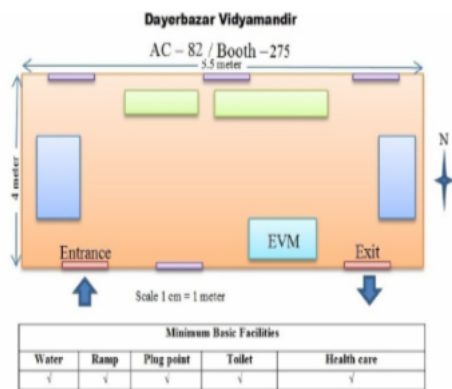

নির্বাচক নিবন্ধন আধিকারিকের স্বাক্ষর

Nazri Naksha

Google Map View

Polling Station Building Front View

Polling Station Front View

Cad View

Key MAP View

1 নাম : অজিত দাস পিতার নাম: মনিমুদ্র দাস বাড়ির নং : N00 বয়স : 39 লিঙ্গ : পুরুষ	SLY2282721 ফটো উপলব্ধ	2 নাম : বিপ্লব কুন্ডু পিতার নাম: বিনয় কুন্ডু বাড়ির নং : n0115 বয়স : 32 লিঙ্গ : পুরুষ	SLY1576917 ফটো উপলব্ধ	3 নাম : অসীম কুন্ডু পিতার নাম: বিনয় কুন্ডু বাড়ির নং : n0115 বয়স : 42 লিঙ্গ : পুরুষ	FPL2416147 ফটো উপলব্ধ
4 নাম : সূচিত্রা কুণ্ডু (পাল) স্বামীর নাম: অসিত কুণ্ডু বাড়ির নং : n0115 বয়স : 43 লিঙ্গ : মহিলা	SLY1104728 ফটো উপলব্ধ	5 নাম : চপলা কুণ্ডু স্বামীর নাম: বিনয় কুণ্ডু বাড়ির নং : n0115 বয়স : 58 লিঙ্গ : মহিলা	WB/11/073/498587 ফটো উপলব্ধ	6 নাম : অসিত কুণ্ডু পিতার নাম: বিনয় কুণ্ডু বাড়ির নং : n0115 বয়স : 46 লিঙ্গ : পুরুষ	FPL1621671 ফটো উপলব্ধ
7 নাম : বীনা কর্মকার স্বামীর নাম: প্রভাত কর্মকার বাড়ির নং : n0015 বয়স : 45 লিঙ্গ : মহিলা	FPL2698702 ফটো উপলব্ধ	8 নাম : প্রভাত কর্মকার পিতার নাম: পূর্নচন্দ্র কর্মকার বাড়ির নং : n0015 বয়স : 55 লিঙ্গ : পুরুষ	FPL2416139 ফটো উপলব্ধ	9 নাম : সনৎ কর্মকার পিতার নাম: বিশ্বনাথ কর্মকার বাড়ির নং : n0015 বয়স : 31 লিঙ্গ : পুরুষ	SLY1676352 ফটো উপলব্ধ
10 নাম : মনিকা কর্মকার স্বামীর নাম: বিশ্বনাথ কর্মকার বাড়ির নং : n0015 বয়স : 51 লিঙ্গ : মহিলা	WB/11/073/498529 ফটো উপলব্ধ	11 নাম : বিশ্বনাথ কর্মকার পিতার নাম: পূর্নচন্দ্র কর্মকার বাড়ির নং : n0015 বয়স : 57 লিঙ্গ : পুরুষ	WB/11/073/498714 ফটো উপলব্ধ	12 নাম : সুধাময় কর্মকার পিতার নাম: অশোক কর্মকার বাড়ির নং : n0015 বয়স : 37 লিঙ্গ : পুরুষ	FPL2795953 ফটো উপলব্ধ
13 নাম : পুষ্পরানী কর্মকার স্বামীর নাম: অশোক কর্মকার বাড়ির নং : n0015 বয়স : 54 লিঙ্গ : মহিলা	WB/11/073/498528 ফটো উপলব্ধ	14 নাম : অশোক কর্মকার পিতার নাম: পূর্নচন্দ্র কর্মকার বাড়ির নং : n0015 বয়স : 64 লিঙ্গ : পুরুষ	FPL2416121 ফটো উপলব্ধ	15 নাম : বিদূর কর্মকার পিতার নাম: বিশ্বনাথ কর্মকার বাড়ির নং : n0015 বয়স : 28 লিঙ্গ : পুরুষ	SLY1865617 ফটো উপলব্ধ
16 নাম : প্রলয় কর্মকার পিতার নাম: প্রভাত কর্মকার বাড়ির নং : n0015 বয়স : 27 লিঙ্গ : পুরুষ	SLY1952696 ফটো উপলব্ধ	17 নাম : বিভাস দাস পিতার নাম: অনিল দাস বাড়ির নং : এন0166 বয়স : 49 লিঙ্গ : পুরুষ	SLY2624732 ফটো উপলব্ধ	18 নাম : পায়েল কর্মকার স্বামীর নাম: সনৎ কর্মকার বাড়ির নং : এন0015 বয়স : 22 লিঙ্গ : মহিলা	SLY2528024 ফটো উপলব্ধ
19 নাম : সুরভি গড়াই পিতার নাম: দেবপ্রসাদ গড়াই বাড়ির নং : এন0208 বয়স : 26 লিঙ্গ : মহিলা	SLY2039824 ফটো উপলব্ধ	20 নাম : দেবপ্রসাদ গড়াই পিতার নাম: মনোমোহন গড়াই বাড়ির নং : n0208 বয়স : 56 লিঙ্গ : পুরুষ	SLY1676519 ফটো উপলব্ধ	21 নাম : জয়ন্তী গড়াই স্বামীর নাম: দেবপ্রসাদ গড়াই বাড়ির নং : n0207 বয়স : 51 লিঙ্গ : মহিলা	KNS2288967 ফটো উপলব্ধ
22 নাম : শুভজিৎ গড়াই পিতার নাম: বিনয় কুমার গড়াই বাড়ির নং : বয়স : 27 লিঙ্গ : পুরুষ	SLY1934058 ফটো উপলব্ধ	23 নাম : নমিতা গড়াই স্বামীর নাম: বিনয়কুমার গড়াই বাড়ির নং : N. বয়স : 55 লিঙ্গ : মহিলা	SLY2273936 ফটো উপলব্ধ	24 নাম : বিনয় কুমার গড়াই পিতার নাম: বিজয় কুমার গড়াই বাড়ির নং : N0 বয়স : 54 লিঙ্গ : পুরুষ	FPL2403426 ফটো উপলব্ধ
25 নাম : লিপিকা গুহ পিতার নাম: সরজিত গুহ বাড়ির নং : n0224 বয়স : 31 লিঙ্গ : মহিলা	XZD1825538 ফটো উপলব্ধ	26 নাম : মাম্পি ঘোষ স্বামীর নাম: শঙ্কর ঘোষ বাড়ির নং : n0079 বয়স : 34 লিঙ্গ : মহিলা	SLY1676378 ফটো উপলব্ধ	27 নাম : শংকর ঘোষ পিতার নাম: রতন ঘোষ বাড়ির নং : n0079 বয়স : 39 লিঙ্গ : পুরুষ	FPL2698801 ফটো উপলব্ধ
28 নাম : জগনন্নাথ ঘোষ পিতার নাম: কমল ঘোষ বাড়ির নং : n0078 বয়স : 35 লিঙ্গ : পুরুষ	SLY1447705 ফটো উপলব্ধ	29 নাম : কৌশিক ঘোষ পিতার নাম: কমল ঘোষ বাড়ির নং : n0078 বয়স : 37 লিঙ্গ : পুরুষ	FPL2711364 ফটো উপলব্ধ	30 নাম : কার্তিক ঘোষ পিতার নাম: কমল ঘোষ বাড়ির নং : n0078 বয়স : 43 লিঙ্গ : পুরুষ	SLY1104819 ফটো উপলব্ধ