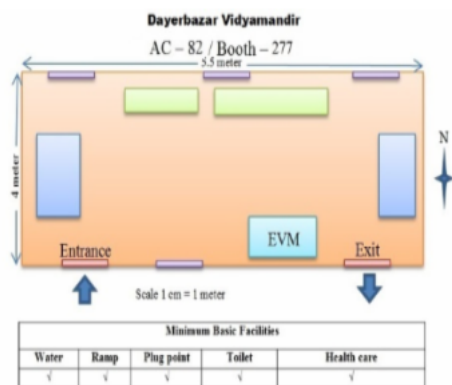

নির্বাচক নিবন্ধন আধিকারিকের স্বাক্ষর

Nazri Naksha

Google Map View

**Dayerbazar Vidyamandir**  
**AC\_82 Booth No.-276**

Polling Station Building Front View

Polling Station Front View

Cad View

Key MAP View