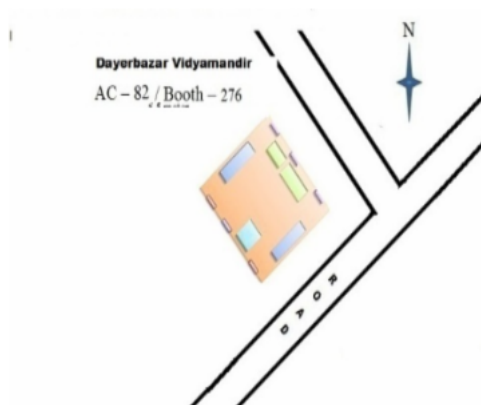

নির্বাচক নিবন্ধন আধিকারিকের স্বাক্ষর

Nazri Naksha

Google Map View

**Dayerbazar Vidyamandir**  
**AC\_82 Booth No.-276**

Polling Station Building Front View

Polling Station Front View

Cad View

Key MAP View