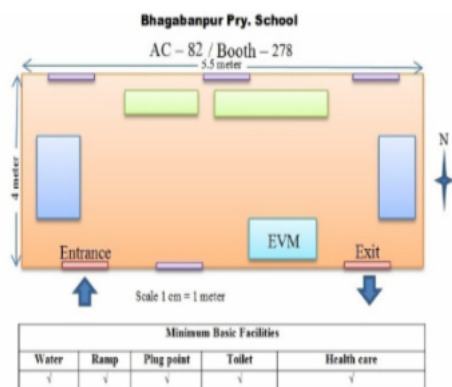

নির্বাচক নিবন্ধন আধিকারিকের স্বাক্ষর

Nazri Naksha

Google Map View

**Bhagabanpur Pry. School**  
**AC\_82 Booth No.-278**

Polling Station Building Front View

Polling Station Front View

Cad View

Key MAP View