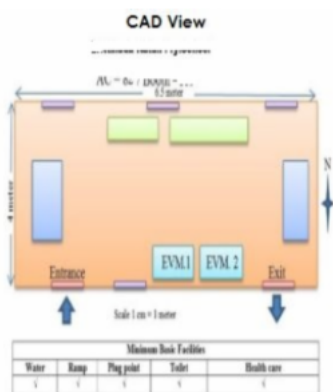

নির্বাচক নিবন্ধন আধিকারিকের স্বাক্ষর

Nazri Naksha

Google Map View

**Brahmanagar Pry. School**  
**AC\_82 Booth No.-30**

Polling Station Building Front View

Polling Station Front View

Cad View

Key MAP View