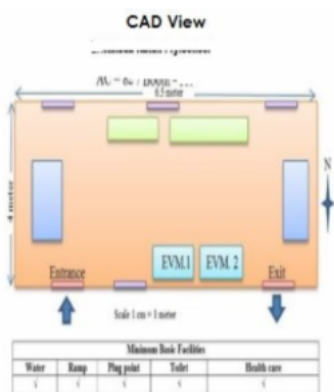

নির্বাচক নিবন্ধন আধিকারিকের স্বাক্ষর

Nazri Naksha

Google Map View

Polling Station Building Front View

Polling Station Front View

Cad View

Key MAP View

1 নাম : চাইনা বিবি স্বামীর নাম: মতিউর রহমান সেখ বাড়ির নং : n0170 বয়স : 29 লিঙ্গ : মহিলা	SLY2012581 ফটো উপলব্ধ	2 নাম : শিল্পি সেখ স্বামীর নাম: আতিকুল সেখ বাড়ির নং : n0115 বয়স : 37 লিঙ্গ : মহিলা	SLY0133546 ফটো উপলব্ধ	3 নাম : ছাবিনা খাতুন বিবি স্বামীর নাম: আজ্জ সেখ বাড়ির নং : n0112 বয়স : 39 লিঙ্গ : মহিলা	FPL2650844 ফটো উপলব্ধ
4 নাম : তহমিনা বিবি স্বামীর নাম: খোরসেদ সেখ বাড়ির নং : n0113 বয়স : 39 লিঙ্গ : মহিলা	FPL2650877 ফটো উপলব্ধ	5 নাম : আয়েশা সিদ্দিকা সেখ স্বামীর নাম: সাজ্জাক সেখ বাড়ির নং : এন0112 বয়স : 24 লিঙ্গ : মহিলা	SLY2435303 ফটো উপলব্ধ	6 নাম : আনোয়ারা খাতুন স্বামীর নাম: জাহাঙ্গির সেখ বাড়ির নং : এন000 বয়স : 29 লিঙ্গ : মহিলা	SLY1738699 ফটো উপলব্ধ
7 নাম : খয়ী খাতুন পিতার নাম: হেরেং মণ্ডল বাড়ির নং : n0131 বয়স : 59 লিঙ্গ : মহিলা	SLY2182863 ফটো উপলব্ধ	8 নাম : মনিফা খাতুন বিবি স্বামীর নাম: উহাব দফাদার বাড়ির নং : n0114 বয়স : 36 লিঙ্গ : মহিলা	SLY1134899 ফটো উপলব্ধ	9 নাম : ওহাব দফাদার পিতার নাম: কালু দফাদার বাড়ির নং : n0114 বয়স : 48 লিঙ্গ : পুরুষ	FPL2759439 ফটো উপলব্ধ
10 নাম : মধুমালা বিবি স্বামীর নাম: সাহাবাজ সেখ বাড়ির নং : n0098 বয়স : 32 লিঙ্গ : মহিলা	FPL2651073 ফটো উপলব্ধ	11 নাম : তসলিমা বিবি স্বামীর নাম: সাইফুল সেখ বাড়ির নং : n0098 বয়স : 32 লিঙ্গ : মহিলা	SLY1488303 ফটো উপলব্ধ	12 নাম : মশাফার বেগম পিতার নাম: তাহজদ্দিন সেখ বাড়ির নং : n0098 বয়স : 32 লিঙ্গ : পুরুষ	SLY1767185 ফটো উপলব্ধ
13 নাম : রোশিনা বিবি স্বামীর নাম: সুরাব সেখ বাড়ির নং : n0121 বয়স : 37 লিঙ্গ : মহিলা	SLY1134626 ফটো উপলব্ধ	14 নাম : ছানুরা বিবি স্বামীর নাম: তাহাজ্জিদ সেখ বাড়ির নং : n0098 বয়স : 51 লিঙ্গ : মহিলা	SLY2178648 ফটো উপলব্ধ	15 নাম : মহাবল সেখ পিতার নাম: তাহাজ্জিদ সেখ বাড়ির নং : এন0098 বয়স : 27 লিঙ্গ : পুরুষ	SLY2435287 ফটো উপলব্ধ
16 নাম : মহুয়া খাতুন সেখ স্বামীর নাম: মোহাব্বল সেখ বাড়ির নং : এন0098 বয়স : 25 লিঙ্গ : মহিলা	SLY2269256 ফটো উপলব্ধ	17 নাম : তোহিদ সেখ পিতার নাম: তাহাজ্জিদ সেখ বাড়ির নং : এন0098 বয়স : 24 লিঙ্গ : পুরুষ	SLY2426971 ফটো উপলব্ধ	18 নাম : নারগিস সেখ স্বামীর নাম: মোশা সেখ বাড়ির নং : এন0098 বয়স : 27 লিঙ্গ : মহিলা	SLY2062552 ফটো উপলব্ধ
19 নাম : মারুফা বিশ্বাস স্বামীর নাম: ইন্দাদুল্লা বিশ্বাস বাড়ির নং : n0044 বয়স : 30 লিঙ্গ : মহিলা	SLY1711456 ফটো উপলব্ধ	20 নাম : আরিফুল্লাহ বিশ্বাস পিতার নাম: রমজান আলি বিশ্বাস বাড়ির নং : n0044 বয়স : 32 লিঙ্গ : পুরুষ	SLY1394725 ফটো উপলব্ধ	21 নাম : ইন্দাদুল্লা বিশ্বাস পিতার নাম: রমজান আলি বিশ্বাস বাড়ির নং : n0044 বয়স : 42 লিঙ্গ : পুরুষ	FPL2650554 ফটো উপলব্ধ
22 নাম : রেজাউল করিম বিশ্বাস পিতার নাম: রমজান আলি বিশ্বাস বাড়ির নং : n0044 বয়স : 43 লিঙ্গ : পুরুষ	FPL1625938 ফটো উপলব্ধ	23 নাম : নজরুল ইসলাম বিশ্বাস পিতার নাম: খোদাবক্স বিশ্বাস বাড়ির নং : n0088 বয়স : 81 লিঙ্গ : পুরুষ	WB/11/073/240686 ফটো উপলব্ধ	24 নাম : নাজমা বিশ্বাস স্বামীর নাম: রেজাউল করিম বিশ্বাস বাড়ির নং : n0044 বয়স : 42 লিঙ্গ : মহিলা	FPL2470276 ফটো উপলব্ধ
25 নাম : সহিদা বিশ্বাস স্বামীর নাম: রমজান আলি বিশ্বাস বাড়ির নং : n0044 বয়স : 63 লিঙ্গ : মহিলা	SLY2180271 ফটো উপলব্ধ	26 নাম : নাসিম বিশ্বাস পিতার নাম: রেজাউল করিম বিশ্বাস বাড়ির নং : N0044 বয়স : 24 লিঙ্গ : পুরুষ	SLY2346534 ফটো উপলব্ধ	27 নাম : তহিরুদ্দিন মণ্ডল মায়ের নাম: নয়ন মণ্ডল বাড়ির নং : n0130 বয়স : 43 লিঙ্গ : পুরুষ	FPL2470151 ফটো উপলব্ধ
28 নাম : রৌশনারা মণ্ডল স্বামীর নাম: তহিরুদ্দিন মণ্ডল বাড়ির নং : n0129 বয়স : 42 লিঙ্গ : মহিলা	FPL2339604 ফটো উপলব্ধ	29 নাম : আরজু মণ্ডল পিতার নাম: নয়ন সেখ বাড়ির নং : n0132 বয়স : 56 লিঙ্গ : মহিলা	SLY2270932 ফটো উপলব্ধ	30 নাম : ইউনুচ সেখ পিতার নাম: আকবর সেখ বাড়ির নং : এন0130 বয়স : 40 লিঙ্গ : পুরুষ	SLY0131748 ফটো উপলব্ধ