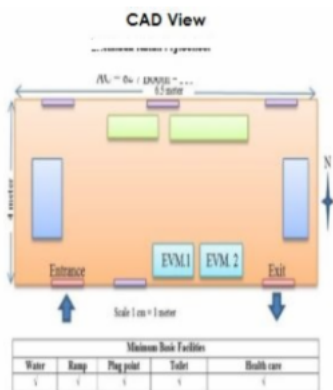

নির্বাচক নিবন্ধন আধিকারিকের স্বাক্ষর

Nazri Naksha

Google Map View

**Bhatgachhi Pry. School  
AC\_82 Booth No.-35**

Polling Station Building Front View

Polling Station Front View

Cad View

Key MAP View