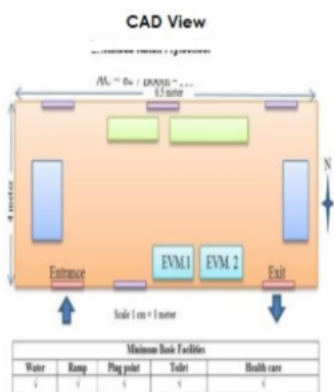

নির্বাচক নিবন্ধন আধিকারিকের স্বাক্ষর

Nazri Naksha

Google Map View

**Natungram Paschimpara Pry. School**  
**AC\_82 Booth No.-36**

Polling Station Building Front View

Polling Station Front View

Cad View

Key MAP View