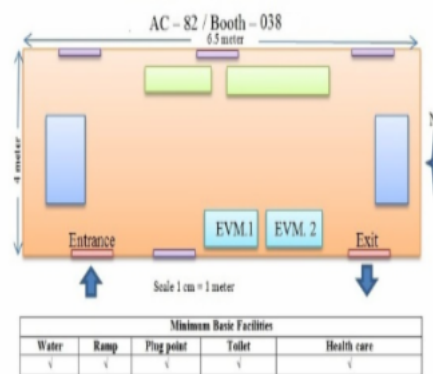

নির্বাচক নিবন্ধন আধিকারিকের স্বাক্ষর

Nazri Naksha

Google Map View

AC\_82 Booth No.-38

Polling Station Building Front View

Polling Station Front View

Cad View

Key MAP View