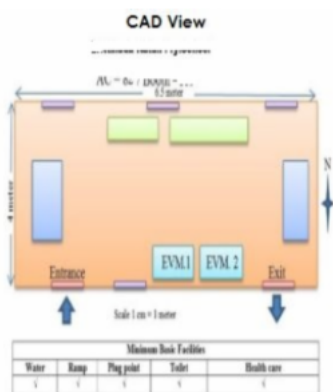

নির্বাচক নিবন্ধন আধিকারিকের স্বাক্ষর

Nazri Naksha

Google Map View

AC\_82 Booth No.-38

Polling Station Building Front View

Polling Station Front View

Cad View

Key MAP View