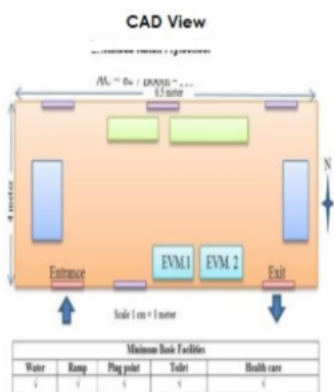

নির্বাচক নিবন্ধন আধিকারিকের স্বাক্ষর

Nazri Naksha

Google Map View

Bara Andulia Baganpara Pry School
AC_82 Booth No.-39

Polling Station Building Front View

Polling Station Front View

Cad View

Key MAP View