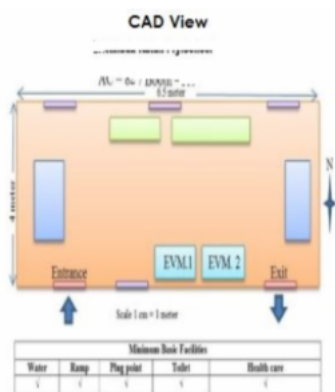

নির্বাচক নিবন্ধন আধিকারিকের স্বাক্ষর

Nazri Naksha

Google Map View

**Bara Andulia Baganpara Pry School
AC_82 Booth No.-41**

Polling Station Building Front View

Polling Station Front View

Cad View

Key MAP View