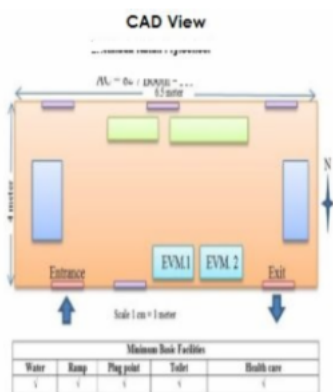

নির্বাচক নিবন্ধন আধিকারিকের স্বাক্ষর

Nazri Naksha

Google Map View

Polling Station Building Front View

Polling Station Front View

Cad View

Key MAP View

বিধানসভা নির্বাচনক্ষেত্রের নং, নাম : 82-চাপড়া
ভাগ নং, নাম : 1-উত্তর বড়আন্দুলিয়া প:পাড়া,