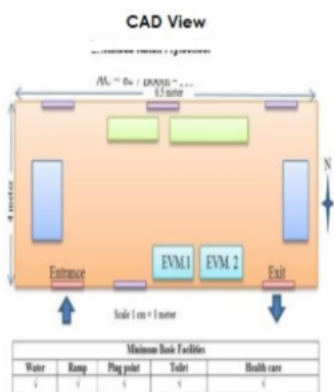

নির্বাচক নিবন্ধন আধিকারিকের স্বাক্ষর

Nazri Naksha

Google Map View

**Bara Andulia Govt P.T.T.I**  
**AC\_82 Booth No.-46**

Polling Station Building Front View

Polling Station Front View

Cad View

Key MAP View