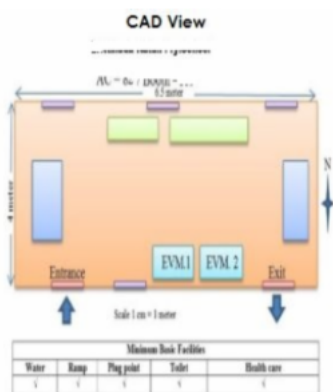

নির্বাচক নিবন্ধন আধিকারিকের স্বাক্ষর

Nazri Naksha

Google Map View

**Bara Andulia Lok Seva Sibir Nimna Buniyadi Vidyalaya
AC_82 Booth No.-47**

Polling Station Building Front View

Polling Station Front View

Cad View