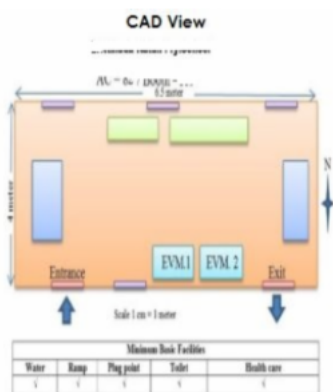

নির্বাচক নিবন্ধন আধিকারিকের স্বাক্ষর

Nazri Naksha

Google Map View

Hantra Dangapara Pry school
AC_82 Booth No.-48

Polling Station Building Front View

Polling Station Front View

Cad View

Key MAP View