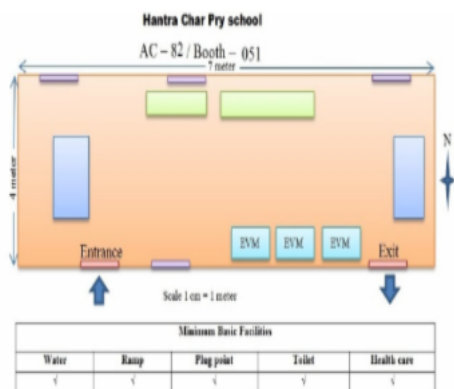

নির্বাচক নিবন্ধন আধিকারিকের স্বাক্ষর

Nazri Naksha

Google Map View

Hantra Char Pry school
AC_82 Booth No.- 51

Polling Station Building Front View

Polling Station Front View

Cad View

Key MAP View