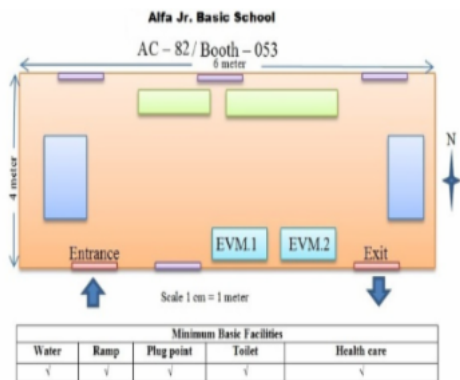

নির্বাচক নিবন্ধন আধিকারিকের স্বাক্ষর

Nazri Naksha

Google Map View

**Alfa Jr. Basic School**  
**AC\_82 Booth No.- 53**

Polling Station Building Front View

Polling Station Front View

Cad View

Key MAP View