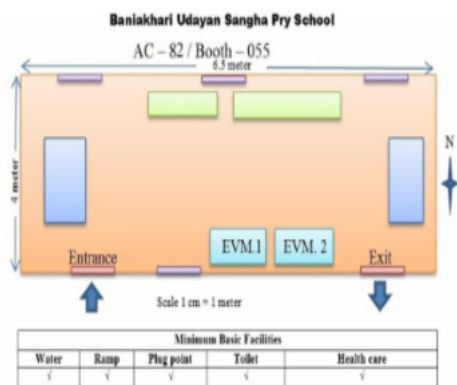

নির্বাচক নিবন্ধন আধিকারিকের স্বাক্ষর

Nazri Naksha

Google Map View

Polling Station Building Front View

Polling Station Front View

Cad View

Key MAP View

1 নাম : আসলিমা হালসনা স্বামীর নাম: রুস্তম আলি সেখ বাড়ির নং : n0066 বয়স : 47 লিঙ্গ : মহিলা	SLY2234904 ফটো উপলব্ধ	2 নাম : রুস্তম আলি পিতার নাম: ছাদের সেখ বাড়ির নং : n0066 বয়স : 50 লিঙ্গ : পুরুষ	WB/11/073/333160 ফটো উপলব্ধ	3 নাম : সখী সেখ স্বামীর নাম: ফরোজ সেখ বাড়ির নং : n0153 বয়স : 61 লিঙ্গ : মহিলা	SLY2193894 ফটো উপলব্ধ
4 নাম : প্রিয়া খাতুন স্বামীর নাম: কুতুব সেখ বাড়ির নং : n0265 বয়স : 26 লিঙ্গ : মহিলা	SLY1979079 ফটো উপলব্ধ	5 নাম : রিসদা খাতুন স্বামীর নাম: দিকদ নবী সেখ বাড়ির নং : n0268 বয়স : 28 লিঙ্গ : মহিলা	SLY1979004 ফটো উপলব্ধ	6 নাম : আয়েশা খাতুন স্বামীর নাম: রেজাউল সেখ বাড়ির নং : বয়স : 31 লিঙ্গ : মহিলা	SLY1513662 ফটো উপলব্ধ
7 নাম : সাবিনা বিবি স্বামীর নাম: জসীমউদ্দিন সেখ বাড়ির নং : n0266 বয়স : 32 লিঙ্গ : মহিলা	SLY1979087 ফটো উপলব্ধ	8 নাম : তাপসী খাতুন পিতার নাম: ছলিম সেখ বাড়ির নং : n0263 বয়স : 27 লিঙ্গ : মহিলা	SLY1979053 ফটো উপলব্ধ	9 নাম : তানিয়া খাতুন স্বামীর নাম: আমির হালসানা বাড়ির নং : 001 বয়স : 25 লিঙ্গ : মহিলা	SLY2296804 ফটো উপলব্ধ
10 নাম : মমতাজ খাতুন স্বামীর নাম: সালাম সেখ বাড়ির নং : বয়স : 28 লিঙ্গ : মহিলা	SLY1881630 ফটো উপলব্ধ	11 নাম : লালপান খাতুন হালসানা স্বামীর নাম: সেলিম উদ্দিন হালসানা বাড়ির নং : N0041 বয়স : 28 লিঙ্গ : মহিলা	SLY1978923 ফটো উপলব্ধ	12 নাম : চম্পা ঘোষ স্বামীর নাম: ভীম ঘোষ বাড়ির নং : n0007 বয়স : 28 লিঙ্গ : মহিলা	SLY1804731 ফটো উপলব্ধ
13 নাম : অর্পন ঘোষ পিতার নাম: অশোক ঘোষ বাড়ির নং : n0001 বয়স : 27 লিঙ্গ : পুরুষ	SLY1899624 ফটো উপলব্ধ	14 নাম : দীপিকা ঘোষ স্বামীর নাম: তাপস ঘোষ বাড়ির নং : এন0096 বয়স : 22 লিঙ্গ : মহিলা	SLY2542173 ফটো উপলব্ধ	15 নাম : কাজলী ঘোষ স্বামীর নাম: বিশুজিত ঘোষ বাড়ির নং : n0002 বয়স : 35 লিঙ্গ : মহিলা	SLY1205202 ফটো উপলব্ধ
16 নাম : সন্দীপ ঘোষ পিতার নাম: অধীর ঘোষ বাড়ির নং : N0007 বয়স : 25 লিঙ্গ : পুরুষ	SLY2294379 ফটো উপলব্ধ	17 নাম : সুদীপ ঘোষ পিতার নাম: সমীর ঘোষ বাড়ির নং : N0004 বয়স : 25 লিঙ্গ : পুরুষ	SLY2294452 ফটো উপলব্ধ	18 নাম : সুমন ঘোষ পিতার নাম: নারায়ণ চন্দ্র ঘোষ বাড়ির নং : N0006 বয়স : 24 লিঙ্গ : পুরুষ	SLY2294338 ফটো উপলব্ধ
19 নাম : সুপর্ণা ঘোষ পিতার নাম: অধীর ঘোষ বাড়ির নং : এন0007 বয়স : 22 লিঙ্গ : মহিলা	SLY2509800 ফটো উপলব্ধ	20 নাম : রাজিব ঘোষ পিতার নাম: রামপ্রসাদ ঘোষ বাড়ির নং : এন0007 বয়স : 22 লিঙ্গ : পুরুষ	SLY2509461 ফটো উপলব্ধ	21 নাম : মনিষা ঘোষ স্বামীর নাম: হারান ঘোষ বাড়ির নং : n0002 বয়স : 32 লিঙ্গ : মহিলা	SLY1869841 ফটো উপলব্ধ
22 নাম : যমুনা ঘোষ স্বামীর নাম: সঞ্জয় ঘোষ বাড়ির নং : n0003 বয়স : 28 লিঙ্গ : মহিলা	SLY1804681 ফটো উপলব্ধ	23 নাম : সুদেব ঘোষ পিতার নাম: সুধীর ঘোষ বাড়ির নং : n0003 বয়স : 32 লিঙ্গ : পুরুষ	SLY1607308 ফটো উপলব্ধ	24 নাম : নারায়ন চন্দ্র ঘোষ পিতার নাম: কানাই ঘোষ বাড়ির নং : n0006 বয়স : 57 লিঙ্গ : পুরুষ	SLY2623015 ফটো উপলব্ধ
25 নাম : নীলরতন ঘোষ পিতার নাম: মেঘনাথ ঘোষ বাড়ির নং : n0002 বয়স : 27 লিঙ্গ : পুরুষ	SLY1899731 ফটো উপলব্ধ	26 নাম : ভীম ঘোষ পিতার নাম: শশধর ঘোষ বাড়ির নং : n0007 বয়স : 39 লিঙ্গ : পুরুষ	FPL2484889 ফটো উপলব্ধ	27 নাম : মিতু ঘোষ স্বামীর নাম: রামপ্রসাদ ঘোষ বাড়ির নং : n0007 বয়স : 40 লিঙ্গ : মহিলা	FPL2669356 ফটো উপলব্ধ
28 নাম : রবীন্দ্রনাথ ঘোষ পিতার নাম: কানাই ঘোষ বাড়ির নং : n0001 বয়স : 75 লিঙ্গ : পুরুষ	SLY2671964 ফটো উপলব্ধ	29 নাম : বিশুজিত ঘোষ পিতার নাম: মাধবচন্দ্র ঘোষ বাড়ির নং : n0002 বয়স : 45 লিঙ্গ : পুরুষ	FPL2127884 ফটো উপলব্ধ	30 নাম : শিখারানী ঘোষ স্বামীর নাম: অশোক ঘোষ বাড়ির নং : n0001 বয়স : 45 লিঙ্গ : মহিলা	FPL2363562 ফটো উপলব্ধ