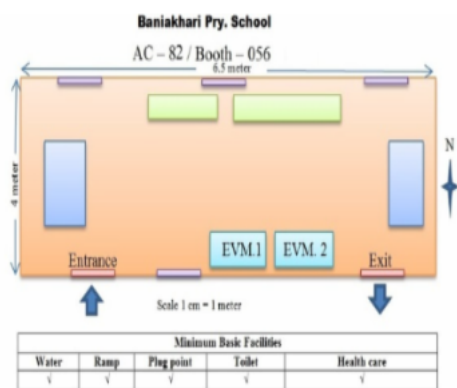

নির্বাচক নিবন্ধন আধিকারিকের স্বাক্ষর

Nazri Naksha

Google Map View

Baniakhari Pary. School
AC_82 Booth No.- 56

Polling Station Building Front View

Polling Station Front View

Cad View

Key MAP View