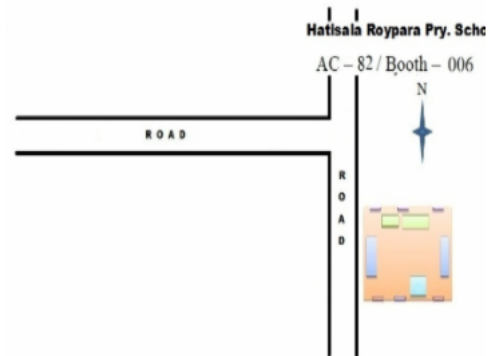

নির্বাচক নিবন্ধন আধিকারিকের স্বাক্ষর

Nazri Naksha

Google Map View

Polling Station Building Front View

Polling Station Front View

Cad View

Key MAP View

বিধানসভা নির্বাচনক্ষেত্রের নং, নাম : 82-চাপড়া
ভাগ নং, নাম : 1-পূর্ব হাতিশালা বাগানেপাড়া,