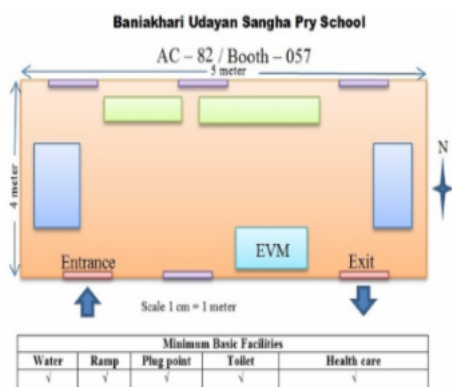

নির্বাচক নিবন্ধন আধিকারিকের স্বাক্ষর

Nazri Naksha

Google Map View

Baniakhari Udayan Sangha Pry School
AC 82 Booth No.- 57

Polling Station Building Front View

Polling Station Front View

Cad View

Key MAP View