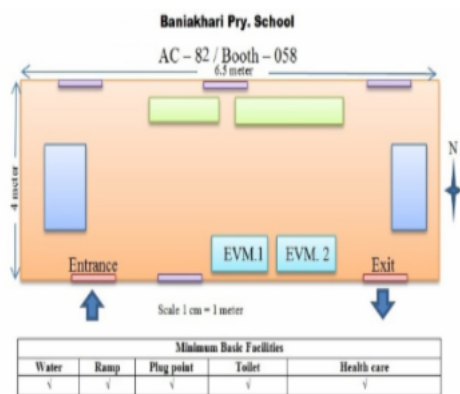

নির্বাচক নিবন্ধন আধিকারিকের স্বাক্ষর

Nazri Naksha

Google Map View

Baniakhari Pry School
AC_82 Booth No.- 58

Polling Station Building Front View

Polling Station Front View

Cad View

Key MAP View