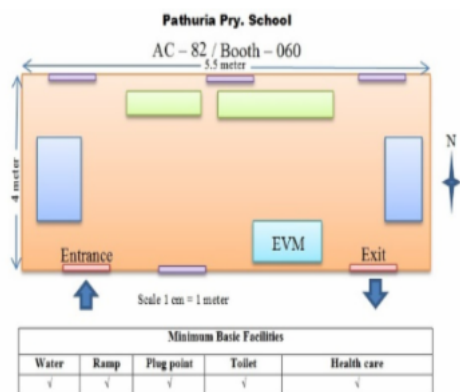

নির্বাচক নিবন্ধন আধিকারিকের স্বাক্ষর

Nazri Naksha

Google Map View

Polling Station Building Front View

Polling Station Front View

Cad View

Key MAP View

1 নাম : সোনিয়া খাতুন স্বামীর নাম : হালিয়াস উদ্দিন আহমেদ বাড়ির নং : n0004 বয়স : 33 লিঙ্গ : মহিলা	FPL2391910 ফটো উপলব্ধ	2 নাম : জেসমিন আহমেদ স্বামীর নাম : জসিমউদ্দিন আহমেদ বাড়ির নং : n0004 বয়স : 52 লিঙ্গ : মহিলা	SLY2234565 ফটো উপলব্ধ	3 নাম : জসিমউদ্দিন আহমেদ পিতার নাম : জহিরউদ্দিন আহমেদ বাড়ির নং : n0004 বয়স : 63 লিঙ্গ : পুরুষ	SLY2239432 ফটো উপলব্ধ
4 নাম : উমেজান খাতুন বিবি স্বামীর নাম : জহিরউদ্দিন আহমেদ বাড়ির নং : 0004 বয়স : 81 লিঙ্গ : মহিলা	SLY2471589 ফটো উপলব্ধ	5 নাম : বিউটি খাতুন পিতার নাম : রমজান মন্ডল বাড়ির নং : n0290 বয়স : 31 লিঙ্গ : মহিলা	SLY1650829 ফটো উপলব্ধ	6 নাম : আনোয়ার হোসেন পিতার নাম : নাসিরউদ্দিন আহমেদ বাড়ির নং : n0001 বয়স : 51 লিঙ্গ : পুরুষ	FPL1597178 ফটো উপলব্ধ
7 নাম : আতাউর রহমান মন্ডল পিতার নাম : নাসিরউদ্দিন মন্ডল বাড়ির নং : এন0001 বয়স : 48 লিঙ্গ : পুরুষ	SLY2542744 ফটো উপলব্ধ	8 নাম : সোহান মন্ডল পিতার নাম : আতাউর রহমান মন্ডল বাড়ির নং : পাথুরিয়া বয়স : 21 লিঙ্গ : পুরুষ	SLY2602761 ফটো উপলব্ধ	9 নাম : কাশীরা খাতুন স্বামীর নাম : আনোয়ার হোসেন বাড়ির নং : n0001 বয়স : 50 লিঙ্গ : মহিলা	SLY2223592 ফটো উপলব্ধ
10 নাম : সাবিনা খাতুন স্বামীর নাম : আতাউর রহমান মন্ডল বাড়ির নং : n0001 বয়স : 41 লিঙ্গ : মহিলা	FPL2363737 ফটো উপলব্ধ	11 নাম : সামিউল ইসলাম পিতার নাম : সিরাজুল ইসলাম বাড়ির নং : n0002 বয়স : 33 লিঙ্গ : পুরুষ	SLY1402320 ফটো উপলব্ধ	12 নাম : রুপছন দেবী বিবি স্বামীর নাম : সিরাজুল ইসলাম বাড়ির নং : n0002 বয়স : 52 লিঙ্গ : মহিলা	SLY2206100 ফটো উপলব্ধ
13 নাম : সিরাজুল ইসলাম পিতার নাম : জহিরউদ্দিন আহমেদ বাড়ির নং : n0002 বয়স : 60 লিঙ্গ : পুরুষ	FPL1297324 ফটো উপলব্ধ	14 নাম : পানসোনা খাতুন স্বামীর নাম : মেহেদি হাসান মন্ডল বাড়ির নং : n0258 বয়স : 29 লিঙ্গ : মহিলা	SLY1880905 ফটো উপলব্ধ	15 নাম : আমিরা খাতুন পিতার নাম : মজিবর রহমান সেখ বাড়ির নং : n0273 বয়স : 26 লিঙ্গ : মহিলা	SLY1979764 ফটো উপলব্ধ
16 নাম : ফতেমা খাতুন স্বামীর নাম : মহিদুল আলি হালসানা বাড়ির নং : n0279 বয়স : 27 লিঙ্গ : মহিলা	SLY1979822 ফটো উপলব্ধ	17 নাম : নাসিমা খাতুন স্বামীর নাম : মিলন সেখ বাড়ির নং : n0287 বয়স : 32 লিঙ্গ : মহিলা	SLY1979905 ফটো উপলব্ধ	18 নাম : সীমা খাতুন স্বামীর নাম : ফেরদৌসী খাতুন বাড়ির নং : এন0052 বয়স : 23 লিঙ্গ : মহিলা	SLY2581148 ফটো উপলব্ধ
19 নাম : ফেরদৌসী খাতুন স্বামীর নাম : আলি বাদিন সেখ বাড়ির নং : n0052 বয়স : 51 লিঙ্গ : মহিলা	SLY2196368 ফটো উপলব্ধ	20 নাম : লিমা খাতুন স্বামীর নাম : ফেরদৌসী খাতুন বাড়ির নং : এন0052 বয়স : 23 লিঙ্গ : মহিলা	SLY2644607 ফটো উপলব্ধ	21 নাম : নিলুফা খাতুন স্বামীর নাম : সাহিনুর সেখ বাড়ির নং : 0130 বয়স : 28 লিঙ্গ : মহিলা	SLY1979707 ফটো উপলব্ধ
22 নাম : সালমা খাতুন স্বামীর নাম : সাহিল বিশ্বাস বাড়ির নং : n0268 বয়স : 28 লিঙ্গ : মহিলা	SLY1979715 ফটো উপলব্ধ	23 নাম : বিলকিস নওদা স্বামীর নাম : কবির নওদা বাড়ির নং : n0105 বয়স : 32 লিঙ্গ : মহিলা	SLY1806058 ফটো উপলব্ধ	24 নাম : নাসির নওদা পিতার নাম : সংসার নওদা বাড়ির নং : n0152 বয়স : 61 লিঙ্গ : পুরুষ	WB/11/073/336810 ফটো উপলব্ধ
25 নাম : বিলকিস নওদা স্বামীর নাম : নাসির নওদা বাড়ির নং : n0152 বয়স : 53 লিঙ্গ : মহিলা	WB/11/073/336748 ফটো উপলব্ধ	26 নাম : ফিরোজ নওদা পিতার নাম : সংসার নওদা বাড়ির নং : n0152 বয়স : 41 লিঙ্গ : পুরুষ	FPL2128676 ফটো উপলব্ধ	27 নাম : রেহেনা নওদা স্বামীর নাম : ফিরোজ নওদা বাড়ির নং : n0152 বয়স : 37 লিঙ্গ : মহিলা	FPL2485415 ফটো উপলব্ধ
28 নাম : মর্জিনা বিশ্বাস স্বামীর নাম : জালালউদ্দিন বিশ্বাস বাড়ির নং : n0104 বয়স : 29 লিঙ্গ : মহিলা	SLY1805993 ফটো উপলব্ধ	29 নাম : হাপিজউদ্দিন নওদা পিতার নাম : নিয়ত আলি সেখ বাড়ির নং : n0096 বয়স : 27 লিঙ্গ : পুরুষ	SLY1806082 ফটো উপলব্ধ	30 নাম : ছামেনা নওদা স্বামীর নাম : সংসার নওদা বাড়ির নং : n0152 বয়স : 71 লিঙ্গ : মহিলা	WB/11/073/336754 ফটো উপলব্ধ