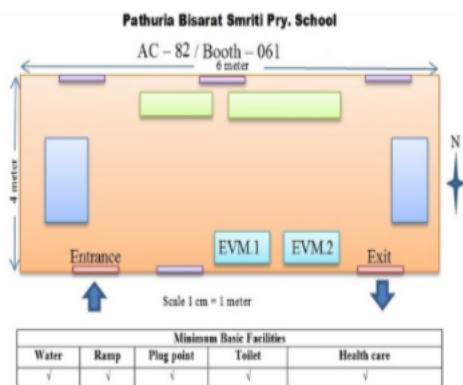

নির্বাচক নিবন্ধন আধিকারিকের স্বাক্ষর

Nazri Naksha

Google Map View

Pathuria Bisarat Smriti Pry. School
AC_82 Booth No.- 61

Polling Station Building Front View

Polling Station Front View

Cad View

Key MAP View