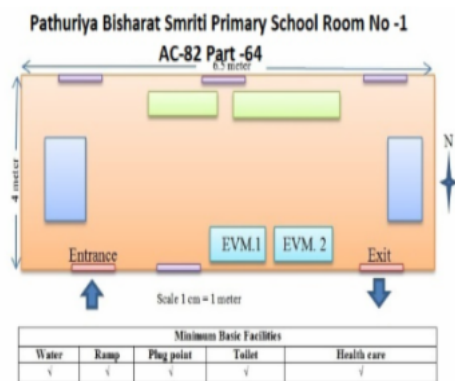

নির্বাচক নিবন্ধন আধিকারিকের স্বাক্ষর

Nazri Naksha

Google Map View

Pathuriya Bisharat Smriti Primary School
Room No -1
AC_82 Booth No.- 64

Polling Station Building Front View

Polling Station Front View

Cad View