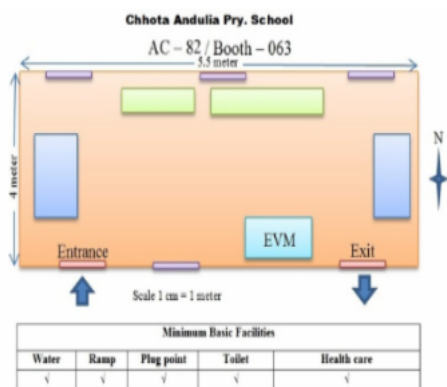

নির্বাচক নিবন্ধন আধিকারিকের স্বাক্ষর

Nazri Naksha

Google Map View

Chhota Andulia Pry. School
AC_82 Booth No.- 63

Polling Station Building Front View

Polling Station Front View

Cad View

Key MAP View