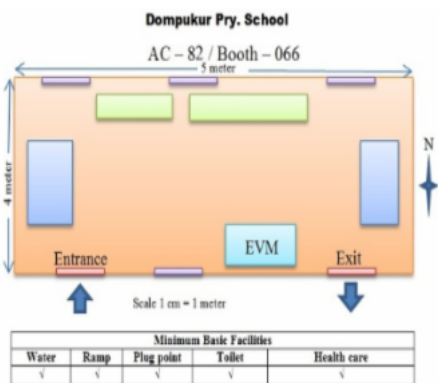

নির্বাচক নিবন্ধন আধিকারিকের স্বাক্ষর

Nazri Naksha

Google Map View

Polling Station Building Front View

Polling Station Front View

Cad View

Key MAP View

1 নাম : বার্ণা খাতুন স্বামীর নাম: শেখ শামীম উর রাজী বাড়ির নং : n0174 বয়স : 39 লিঙ্গ : মহিলা	FPL2325579 ফটো উপলব্ধ	2 নাম : রাশেদা বিবি স্বামীর নাম: আজমত আলি মন্ডল বাড়ির নং : n0192 বয়স : 38 লিঙ্গ : মহিলা	FPL2774735 ফটো উপলব্ধ	3 নাম : সাহিদা খাতুন স্বামীর নাম: নওসাদ আলী সেখ বাড়ির নং : n0011 বয়স : 62 লিঙ্গ : মহিলা	WB/11/073/354374 ফটো উপলব্ধ
4 নাম : আহসান হাবিব মায়ের নাম: সাহিদা খাতুন বাড়ির নং : n0011 বয়স : 33 লিঙ্গ : পুরুষ	SLY1308253 ফটো উপলব্ধ	5 নাম : নাজমা পারভীন স্বামীর নাম: জাকির হোসেন বাড়ির নং : N0115 বয়স : 48 লিঙ্গ : মহিলা	SLY2278356 ফটো উপলব্ধ	6 নাম : নাসিমা খাতুন স্বামীর নাম: সফিকুল ইসলাম বাড়ির নং : n0011 বয়স : 28 লিঙ্গ : মহিলা	SLY2319770 ফটো উপলব্ধ
7 নাম : সাগরী খাতুন স্বামীর নাম: সারুখ মন্ডল বাড়ির নং : বয়স : 29 লিঙ্গ : মহিলা	SLY2319796 ফটো উপলব্ধ	8 নাম : রোজিনা খাতুন পিতার নাম: সুজাত আলি সেখ বাড়ির নং : বয়স : 24 লিঙ্গ : মহিলা	SLY2319648 ফটো উপলব্ধ	9 নাম : সামসুন নাহার খাতুন স্বামীর নাম: সিরাজ উদ্দিন সেখ বাড়ির নং : n0111 বয়স : 57 লিঙ্গ : মহিলা	SLY2360709 ফটো উপলব্ধ
10 নাম : জাহানারা বিবি স্বামীর নাম: খোরসেদ আলম বাড়ির নং : n0115 বয়স : 81 লিঙ্গ : মহিলা	SLY2680122 ফটো উপলব্ধ	11 নাম : জেসমিন নাহার খাতুন স্বামীর নাম: জাহাঙ্গির আলম বাড়ির নং : n0115 বয়স : 34 লিঙ্গ : মহিলা	SLY1308295 ফটো উপলব্ধ	12 নাম : মনিকা খাতুন স্বামীর নাম: মুকুল সেখ বাড়ির নং : N0048 বয়স : 26 লিঙ্গ : মহিলা	SLY2004489 ফটো উপলব্ধ
13 নাম : কাজলী খাতুন স্বামীর নাম: রাজু সেখ বাড়ির নং : n0262 বয়স : 27 লিঙ্গ : মহিলা	SLY2004679 ফটো উপলব্ধ	14 নাম : মান্নি সেখ স্বামীর নাম: সাবির আলি সেখ বাড়ির নং : n0111 বয়স : 30 লিঙ্গ : মহিলা	SLY1903160 ফটো উপলব্ধ	15 নাম : জাকির হোসেন পিতার নাম: খোরশেদ আলম বাড়ির নং : n0115 বয়স : 60 লিঙ্গ : পুরুষ	SLY2171379 ফটো উপলব্ধ
16 নাম : সোনিয়া খাতুন স্বামীর নাম: হাফিজুল সেখ বাড়ির নং : n0232 বয়স : 30 লিঙ্গ : মহিলা	SLY1631118 ফটো উপলব্ধ	17 নাম : সারমিন সুলতানা স্বামীর নাম: আহসান হাবিব বাড়ির নং : N0011 বয়স : 32 লিঙ্গ : মহিলা	XUW1530427 ফটো উপলব্ধ	18 নাম : রফিয়া খাতুন স্বামীর নাম: জলাফকার আলি বাড়ির নং : n0115 বয়স : 46 লিঙ্গ : মহিলা	KNS1240902 ফটো উপলব্ধ
19 নাম : জাহাঙ্গির আলম পিতার নাম: খোরসেদ আলম বাড়ির নং : n0115 বয়স : 32 লিঙ্গ : পুরুষ	SLY2123354 ফটো উপলব্ধ	20 নাম : জলাফকার আলি পিতার নাম: খোরসেদ আলম বাড়ির নং : n0115 বয়স : 32 লিঙ্গ : পুরুষ	SLY2123719 ফটো উপলব্ধ	21 নাম : উমিজনবিবি মন্ডল স্বামীর নাম: নজরুল মন্ডল বাড়ির নং : n0120 বয়স : 40 লিঙ্গ : মহিলা	SLY2263598 ফটো উপলব্ধ
22 নাম : হাফিজুল খাঁ পিতার নাম: আসরাফ আলী খাঁ বাড়ির নং : n0197 বয়স : 37 লিঙ্গ : পুরুষ	FPL2775120 ফটো উপলব্ধ	23 নাম : সবিরন খাঁ স্বামীর নাম: আসরাফ আলী খাঁ বাড়ির নং : n0196 বয়স : 65 লিঙ্গ : মহিলা	SLY2263929 ফটো উপলব্ধ	24 নাম : মোবারক হাসান খাঁ পিতার নাম: লিয়াকত খাঁ বাড়ির নং : n0189 বয়স : 37 লিঙ্গ : পুরুষ	FPL2775153 ফটো উপলব্ধ
25 নাম : লালবানু খাঁ পিতার নাম: বক্তার খাঁ বাড়ির নং : n0090 বয়স : 60 লিঙ্গ : মহিলা	SLY2172773 ফটো উপলব্ধ	26 নাম : ডলি খাঁ স্বামীর নাম: বক্তার খাঁ বাড়ির নং : n0090 বয়স : 56 লিঙ্গ : মহিলা	WB/11/073/354069 ফটো উপলব্ধ	27 নাম : হানিফা খাতুন পিতার নাম: নিয়াজুল সেখ বাড়ির নং : বয়স : 24 লিঙ্গ : মহিলা	SLY2320125 ফটো উপলব্ধ
28 নাম : মৌসুমী খাতুন স্বামীর নাম: শামিম মন্ডল বাড়ির নং : n0268 বয়স : 28 লিঙ্গ : মহিলা	SLY1902899 ফটো উপলব্ধ	29 নাম : বার্না খাতুন পিতার নাম: চাইনুদ্দি মন্ডল বাড়ির নং : n0254 বয়স : 27 লিঙ্গ : মহিলা	SLY2004596 ফটো উপলব্ধ	30 নাম : মাবিয়া খাতুন স্বামীর নাম: মইনুল সেখ বাড়ির নং : n0259 বয়স : 26 লিঙ্গ : মহিলা	SLY2004646 ফটো উপলব্ধ