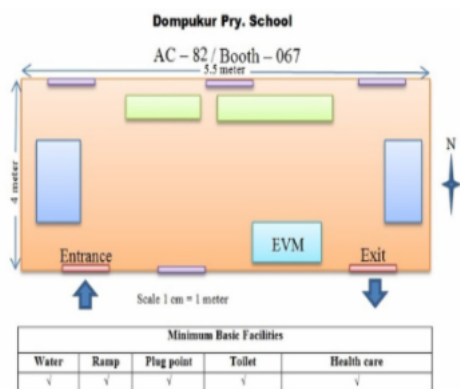

নির্বাচক নিবন্ধন আধিকারিকের স্বাক্ষর

Nazri Naksha

Google Map View

Dompukur Pry. School
AC_82 Booth No.- 67

Polling Station Building Front View

Polling Station Front View

Cad View

Key MAP View