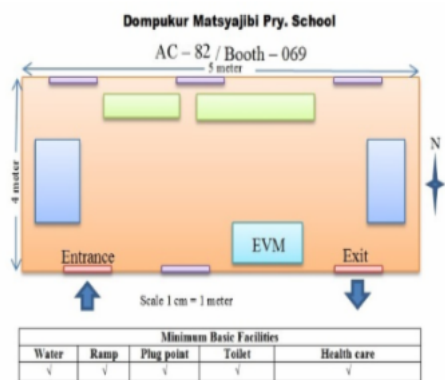

নির্বাচক নিবন্ধন আধিকারিকের স্বাক্ষর

Nazri Naksha

Google Map View

**Dompukur Matsyajibi Pry. School
AC_82 Booth No.- 69**

Polling Station Building Front View

Polling Station Front View

Cad View

Key MAP View