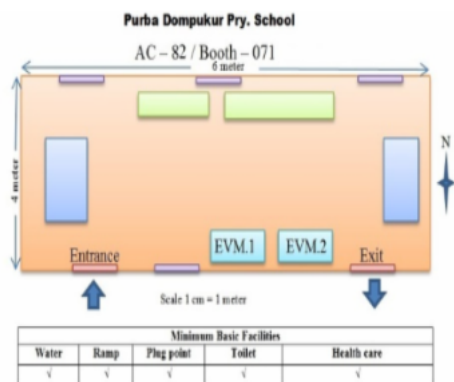

নির্বাচক নিবন্ধন আধিকারিকের স্বাক্ষর

Nazri Naksha

Google Map View

Polling Station Building Front View

Polling Station Front View

Cad View

Key MAP View

1 নাম : আরিফ মন্ডল পিতার নাম: আজিজুল মন্ডল বাড়ির নং : বয়স : 24 লিঙ্গ : পুরুষ	SLY2303311 ফটো উপলব্ধ	2 নাম : পম্পা খাতুন পিতার নাম: সেলীম মন্ডল বাড়ির নং : বয়স : 25 লিঙ্গ : মহিলা	SLY2303543 ফটো উপলব্ধ	3 নাম : সোনালী (বিশ্বাস) মন্ডল স্বামীর নাম: সাহেব আলী মন্ডল বাড়ির নং : n0102 বয়স : 41 লিঙ্গ : মহিলা	FPL2188209 ফটো উপলব্ধ
4 নাম : কালু কর্মকার পিতার নাম: মনু কর্মকার বাড়ির নং : n0001 বয়স : 59 লিঙ্গ : পুরুষ	WB/11/073/342611 ফটো উপলব্ধ	5 নাম : সাগর কর্মকার পিতার নাম: মনু কর্মকার বাড়ির নং : n0001 বয়স : 43 লিঙ্গ : পুরুষ	FPL2132066 ফটো উপলব্ধ	6 নাম : চাইনা কর্মকার পিতার নাম: মনু কর্মকার বাড়ির নং : n0001 বয়স : 41 লিঙ্গ : মহিলা	SLY1501709 ফটো উপলব্ধ
7 নাম : নবকুমার কর্মকার পিতার নাম: পশ্চিম ডোমপুকুর বাড়ির নং : বয়স : 53 লিঙ্গ : পুরুষ	SLY2549764 ফটো উপলব্ধ	8 নাম : শিল্পী কর্মকার স্বামীর নাম: নবকুমার কর্মকার বাড়ির নং : পশ্চিম ডোমপুকুর বয়স : 30 লিঙ্গ : মহিলা	XUW1603422 ফটো উপলব্ধ	9 নাম : আছের মন্ডল পিতার নাম: মাল্লান মন্ডল বাড়ির নং : এন001 বয়স : 23 লিঙ্গ : পুরুষ	SLY2430015 ফটো উপলব্ধ
10 নাম : হাজিরা মোল্লা স্বামীর নাম: সিরাজুল মোল্লা বাড়ির নং : n0004 বয়স : 56 লিঙ্গ : মহিলা	WB/11/073/342789 ফটো উপলব্ধ	11 নাম : নিছারন কালান্তর স্বামীর নাম: রিয়াজ কালান্তর বাড়ির নং : n0004 বয়স : 88 লিঙ্গ : মহিলা	WB/11/073/342382 ফটো উপলব্ধ	12 নাম : ফাতেমা বেগম স্বামীর নাম: খবীর সেখ বাড়ির নং : n0007 বয়স : 31 লিঙ্গ : মহিলা	SLY2261782 ফটো উপলব্ধ
13 নাম : আজাহার খাঁ পিতার নাম: ইস্রাফিল খাঁ বাড়ির নং : n0241 বয়স : 39 লিঙ্গ : পুরুষ	FPL2649762 ফটো উপলব্ধ	14 নাম : মারজিয়া খাঁ স্বামীর নাম: আজাহার খাঁ বাড়ির নং : n0242 বয়স : 38 লিঙ্গ : মহিলা	FPL2649754 ফটো উপলব্ধ	15 নাম : রাবিয়া খাতুন পিতার নাম: আসমান আলী সেখ বাড়ির নং : 0089 বয়স : 26 লিঙ্গ : মহিলা	SLY1973007 ফটো উপলব্ধ
16 নাম : জেসমিনা খাতুন পিতার নাম: জসিম উদ্দিন মোল্লা বাড়ির নং : n0280 বয়স : 26 লিঙ্গ : মহিলা	SLY1973742 ফটো উপলব্ধ	17 নাম : উম্মেদুলছাম খাতুন পিতার নাম: আশ্রাফ আলী মোল্লা বাড়ির নং : n0285 বয়স : 26 লিঙ্গ : মহিলা	SLY1973692 ফটো উপলব্ধ	18 নাম : সাবনুর সেখ স্বামীর নাম: বাগবুল সেখ বাড়ির নং : এন0181 বয়স : 25 লিঙ্গ : মহিলা	SLY2068625 ফটো উপলব্ধ
19 নাম : ইনজত সেখ পিতার নাম: সিরাজুল সেখ বাড়ির নং : এন0181 বয়স : 28 লিঙ্গ : পুরুষ	SLY2068567 ফটো উপলব্ধ	20 নাম : আকলিমা সেখ স্বামীর নাম: আহম্মদ আলি সেখ বাড়ির নং : এন0135 বয়স : 25 লিঙ্গ : মহিলা	SLY2068799 ফটো উপলব্ধ	21 নাম : হাসিনা খাতুন স্বামীর নাম: সুমন মোল্লা বাড়ির নং : এন0135 বয়স : 28 লিঙ্গ : মহিলা	SLY1881002 ফটো উপলব্ধ
22 নাম : আমিনা খাতুন স্বামীর নাম: রাসিদ সেখ বাড়ির নং : এন0132 বয়স : 27 লিঙ্গ : মহিলা	SLY2511491 ফটো উপলব্ধ	23 নাম : আরিফা খাতুন পিতার নাম: সিরাজুল সেখ বাড়ির নং : এন0132 বয়স : 29 লিঙ্গ : মহিলা	SLY2068575 ফটো উপলব্ধ	24 নাম : হাসিবুল সেখ পিতার নাম: সাহাজান সেখ বাড়ির নং : N0181 বয়স : 24 লিঙ্গ : পুরুষ	SLY2304582 ফটো উপলব্ধ
25 নাম : ইয়াসমিনা খাতুন স্বামীর নাম: মেহেদী হাসান হালসানা বাড়ির নং : n00224 বয়স : 27 লিঙ্গ : মহিলা	SVG2540599 ফটো উপলব্ধ	26 নাম : রিনা খাতুন পিতার নাম: সওকত মোল্লা বাড়ির নং : বয়স : 28 লিঙ্গ : মহিলা	SLY2303295 ফটো উপলব্ধ	27 নাম : ছুমায়ুন ঘরামী পিতার নাম: কালুগাজী ঘরামী বাড়ির নং : n0109 বয়স : 27 লিঙ্গ : পুরুষ	SLY1904416 ফটো উপলব্ধ
28 নাম : হাবিবুর ঘরামী পিতার নাম: কালু গাজী ঘরামী বাড়ির নং : N0109 বয়স : 24 লিঙ্গ : পুরুষ	SLY2305308 ফটো উপলব্ধ	29 নাম : কালুগাজী ঘরামী পিতার নাম: আবজেল ঘরামী বাড়ির নং : n0109 বয়স : 43 লিঙ্গ : পুরুষ	FPL2365674 ফটো উপলব্ধ	30 নাম : হাফিজা ঘরামী স্বামীর নাম: কালুগাজী ঘরামী বাড়ির নং : n0109 বয়স : 43 লিঙ্গ : মহিলা	SLY1210699 ফটো উপলব্ধ