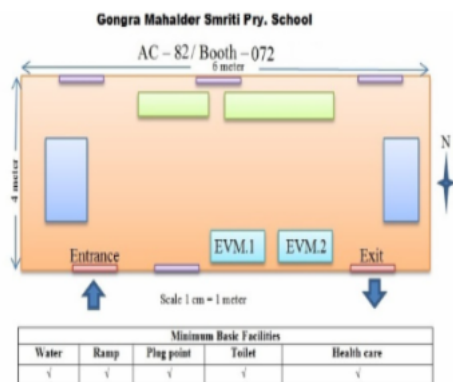

নির্বাচক নিবন্ধন আধিকারিকের স্বাক্ষর

Nazri Naksha

Google Map View

Gongra Mahalder Smriti Pry. School
AC_82 Booth No.- 73

Polling Station Building Front View

Polling Station Front View

Cad View

Key MAP View