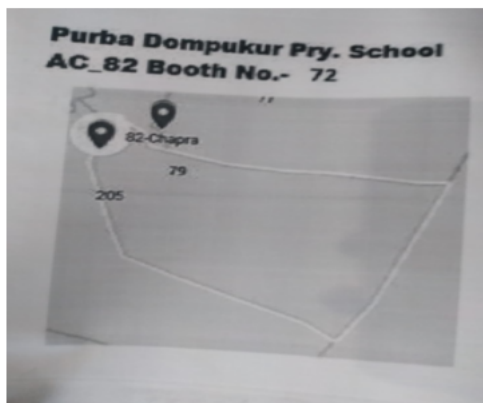

নির্বাচক নিবন্ধন আধিকারিকের স্বাক্ষর

Nazri Naksha

Google Map View

Gongra Mahalder Smriti Pry. School
AC_82 Booth No.- 73

Polling Station Building Front View

Polling Station Front View

Cad View

Key MAP View