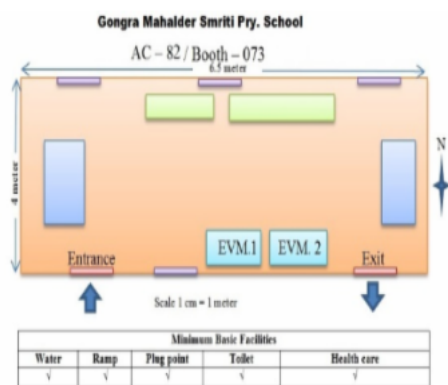

নির্বাচক নিবন্ধন আধিকারিকের স্বাক্ষর

Nazri Naksha

Google Map View

Gongra Mahalder Smriti Pry. School  
AC\_82 Booth No.- 73

Polling Station Building Front View

Polling Station Front View

Cad View

Key MAP View