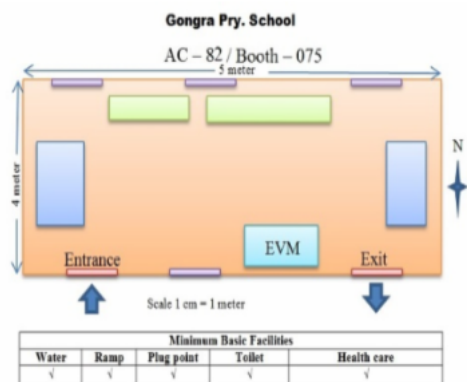

নির্বাচক নিবন্ধন আধিকারিকের স্বাক্ষর

Nazri Naksha

Google Map View

Gongra Pry. School
AC_82 Booth No.- 75

Polling Station Building Front View

Polling Station Front View

Cad View

Key MAP View