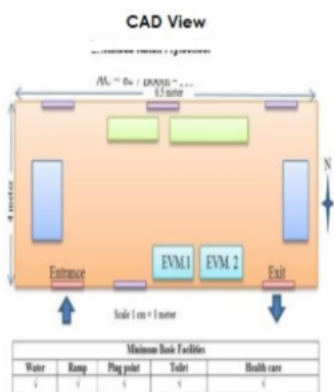

নির্বাচক নিবন্ধন আধিকারিকের স্বাক্ষর

Nazri Naksha

Google Map View

Sonepukur Pry. School  
AC\_82 Booth No.-8

Polling Station Building Front View

Polling Station Front View

Cad View

Key MAP View