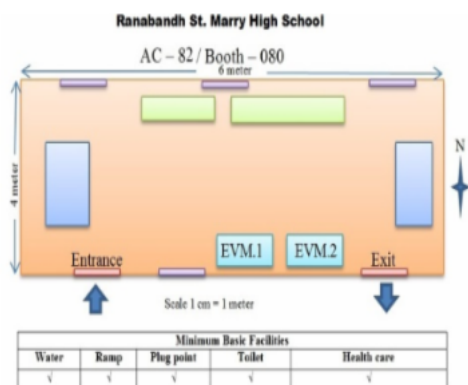

নির্বাচক নিবন্ধন আধিকারিকের স্বাক্ষর

Nazri Naksha

Google Map View

Ranabandh Daspara Pry. School
AC_82 Booth No.- 80

Polling Station Building Front View

Polling Station Front View

Cad View

Key MAP View