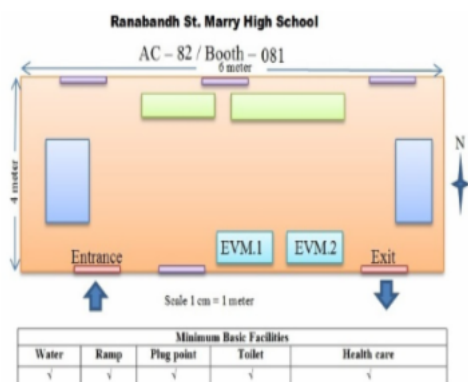

নির্বাচক নিবন্ধন আধিকারিকের স্বাক্ষর

Nazri Naksha

Google Map View

Ranabandh St. Marry High School
AC_82 Booth No.- 81

Polling Station Building Front View

Polling Station Front View

Cad View

Key MAP View