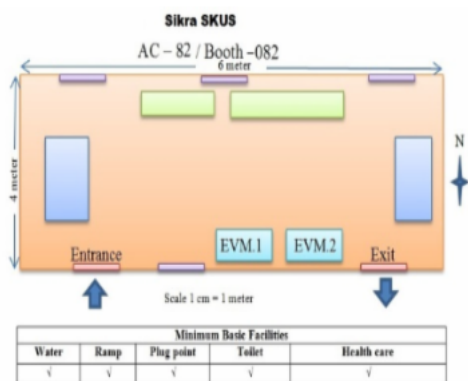

নির্বাচক নিবন্ধন আধিকারিকের স্বাক্ষর

Nazri Naksha

Google Map View

Sikra SKUS
AC_82 Booth No.- 82

Polling Station Building Front View

Polling Station Front View

Cad View

Key MAP View