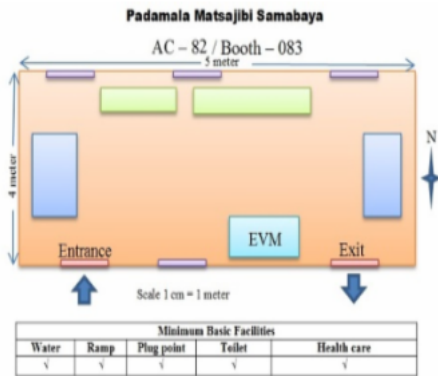

নির্বাচক নিবন্ধন আধিকারিকের স্বাক্ষর

Nazri Naksha

Google Map View

Padamala Matsajibi Samabaya
AC_82 Booth No.- 83

Polling Station Building Front View

Polling Station Front View

Cad View

Key MAP View