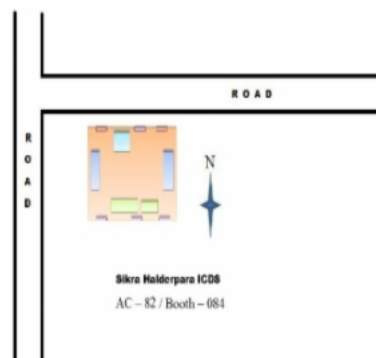

নির্বাচক নিবন্ধন আধিকারিকের স্বাক্ষর

Nazri Naksha

Google Map View

Sikra Halderpara ICDS  
AC\_82 Booth No.- 84

Polling Station Building Front View

Polling Station Front View

Cad View

Key MAP View