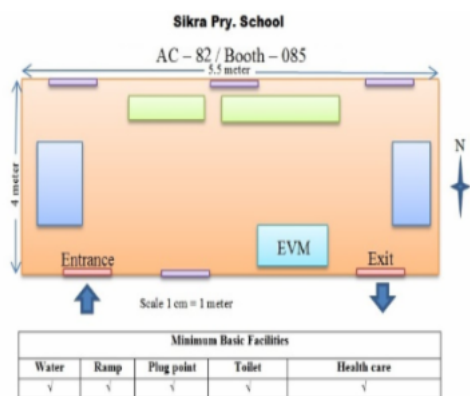

নির্বাচক নিবন্ধন আধিকারিকের স্বাক্ষর

Nazri Naksha

Google Map View

Sikra Pry. School
AC_82 Booth No.- 85

Polling Station Building Front View

Polling Station Front View

Cad View

Key MAP View