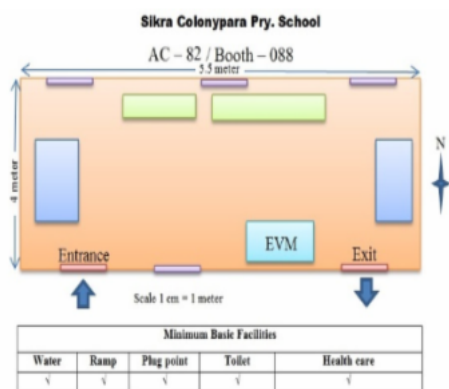

নির্বাচক নিবন্ধন আধিকারিকের স্বাক্ষর

Nazri Naksha

Google Map View

Polling Station Building Front View

Polling Station Front View

Cad View

Key MAP View

1 নাম : জাহিমা সেখ স্বামীর নাম: আব্বাস সেখ বাড়ির নং : বয়স : 25 লিঙ্গ : মহিলা	SLY2286490 ফটো উপলব্ধ	2 নাম : সরিফুল সেখ পিতার নাম: রমজান সেখ বাড়ির নং : বয়স : 25 লিঙ্গ : পুরুষ	SLY2286870 ফটো উপলব্ধ	3 নাম : আয়েশা সিদ্দিকা সেখ স্বামীর নাম: আলমগীর সেখ বাড়ির নং : বয়স : 28 লিঙ্গ : মহিলা	SLY2286714 ফটো উপলব্ধ
4 নাম : তুহিনা সেখ স্বামীর নাম: কুতুবদ্দিন সেখ বাড়ির নং : বয়স : 34 লিঙ্গ : মহিলা	SLY2286367 ফটো উপলব্ধ	5 নাম : সালমিনা খাতুন স্বামীর নাম: সফিক মন্ডল বাড়ির নং : বয়স : 25 লিঙ্গ : মহিলা	SLY2286086 ফটো উপলব্ধ	6 নাম : মুস্তফা সরদার পিতার নাম: মহাসিন সরদার বাড়ির নং : বয়স : 25 লিঙ্গ : পুরুষ	SLY2286847 ফটো উপলব্ধ
7 নাম : লক্ষ্মী পোদ্দার স্বামীর নাম: প্রদীপ পোদ্দার বাড়ির নং : ৩০৪১০ বয়স : ৩৩ লিঙ্গ : মহিলা	SLY2285864 ফটো উপলব্ধ	8 নাম : আসরাফুল সেখ পিতার নাম: রফিকুল সেখ বাড়ির নং : বয়স : 25 লিঙ্গ : পুরুষ	SLY2287183 ফটো উপলব্ধ	9 নাম : রুমানা সরদার পিতার নাম: ফরিদ সরদার বাড়ির নং : বয়স : 24 লিঙ্গ : মহিলা	SLY2286995 ফটো উপলব্ধ
10 নাম : আমিলুল মোল্লা পিতার নাম: সেলিম মোল্লা বাড়ির নং : বয়স : 24 লিঙ্গ : পুরুষ	SLY2286003 ফটো উপলব্ধ	11 নাম : ইদ্রিশ নেওয়াজী পিতার নাম: ইমামুল নেওয়াজী বাড়ির নং : বয়স : 24 লিঙ্গ : পুরুষ	SLY2286805 ফটো উপলব্ধ	12 নাম : সামিম সেখ পিতার নাম: মজিবর সেখ বাড়ির নং : বয়স : 25 লিঙ্গ : পুরুষ	SLY2286102 ফটো উপলব্ধ
13 নাম : নিজাম মণ্ডল পিতার নাম: সুরাব মণ্ডল বাড়ির নং : এন0219 বয়স : 36 লিঙ্গ : পুরুষ	SLY1667674 ফটো উপলব্ধ	14 নাম : রহিমা মন্ডল স্বামীর নাম: নওসাদ মন্ডল বাড়ির নং : বয়স : 31 লিঙ্গ : মহিলা	SLY2287142 ফটো উপলব্ধ	15 নাম : সাবনুর খাতুন পিতার নাম: সফি.কুল মন্ডল বাড়ির নং : বয়স : 25 লিঙ্গ : মহিলা	SLY2286474 ফটো উপলব্ধ
16 নাম : ইমামুল মন্ডল পিতার নাম: সিদ্দিক মন্ডল বাড়ির নং : বয়স : 24 লিঙ্গ : পুরুষ	SLY2286581 ফটো উপলব্ধ	17 নাম : গাপ্ফার সেখ পিতার নাম: সুকুরআলি সেখ বাড়ির নং : বয়স : 24 লিঙ্গ : পুরুষ	SLY2286656 ফটো উপলব্ধ	18 নাম : ফুরকান মন্ডল পিতার নাম: হানিফ মন্ডল বাড়ির নং : বয়স : 26 লিঙ্গ : পুরুষ	SLY2286821 ফটো উপলব্ধ
19 নাম : আসমিরা খাতুন বিবি স্বামীর নাম: আলাউদ্দিন সেখ বাড়ির নং : বয়স : 30 লিঙ্গ : মহিলা	SLY2285971 ফটো উপলব্ধ	20 নাম : সূফিয়া সেখ স্বামীর নাম: সাহাবদ্দিন সেখ বাড়ির নং : বয়স : 29 লিঙ্গ : মহিলা	SLY2286136 ফটো উপলব্ধ	21 নাম : সোহেল রাণা মন্ডল পিতার নাম: হােসেম মন্ডল বাড়ির নং : বয়স : 24 লিঙ্গ : পুরুষ	SLY2286706 ফটো উপলব্ধ
22 নাম : ছাবিনা মন্ডল স্বামীর নাম: সরিফুল মন্ডল বাড়ির নং : বয়স : 26 লিঙ্গ : মহিলা	SLY2287118 ফটো উপলব্ধ	23 নাম : মিনাবুর রহমা স্বামীর নাম: অরবাত মোল্লা বাড়ির নং : বয়স : 25 লিঙ্গ : মহিলা	SLY2285955 ফটো উপলব্ধ	24 নাম : বাবর মন্ডল পিতার নাম: আব্দুল কাদের মন্ডল বাড়ির নং : বয়স : 26 লিঙ্গ : পুরুষ	SLY2286946 ফটো উপলব্ধ
25 নাম : সুনীতা স্বর্ণকার স্বামীর নাম: জয়ন্ত স্বর্ণকার বাড়ির নং : বয়স : 28 লিঙ্গ : মহিলা	SLY2286557 ফটো উপলব্ধ	26 নাম : রোব্দার মন্ডল পিতার নাম: মালিক মন্ডল বাড়ির নং : বয়স : 25 লিঙ্গ : পুরুষ	SLY2286052 ফটো উপলব্ধ	27 নাম : অজয় রায় পিতার নাম: দীপক রায় বাড়ির নং : বয়স : 24 লিঙ্গ : পুরুষ	SLY2286904 ফটো উপলব্ধ
28 নাম : মৌসুমী মোলা স্বামীর নাম: নৌশাদ মোলা বাড়ির নং : এন001178 বয়স : 26 লিঙ্গ : মহিলা	SLY2560829 ফটো উপলব্ধ	29 নাম : রফি.জা মন্ডল স্বামীর নাম: ফুরখান মন্ডল বাড়ির নং : পদ্দামালা বয়স : 21 লিঙ্গ : মহিলা	SLY2561595 ফটো উপলব্ধ	30 নাম : সাহাবুল রাস্বাত মুল্লা পিতার নাম: রাস্বাত মুল্লা বাড়ির নং : ৩০৪২২৭ বয়স : ২৭ লিঙ্গ : পুরুষ	SLY2614329 ফটো উপলব্ধ