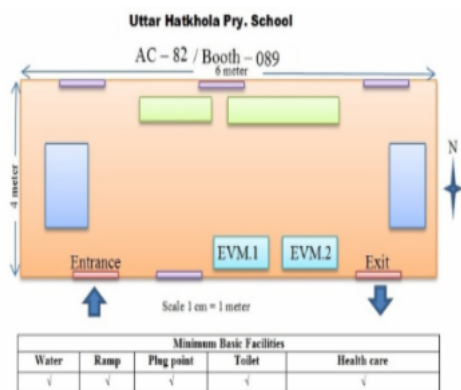

নির্বাচক নিবন্ধন আধিকারিকের স্বাক্ষর

Nazri Naksha

Google Map View

Uttar Hatkhola P. School
AC_82 Booth No.- 89

Polling Station Building Front View

Polling Station Front View

Cad View

Key MAP View