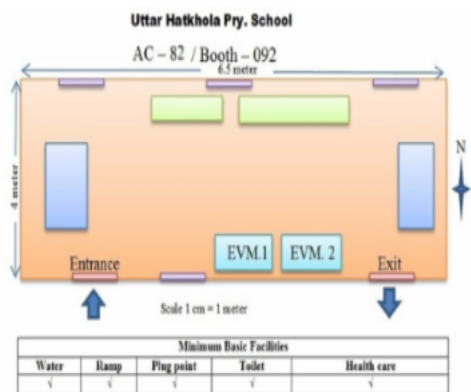

নির্বাচক নিবন্ধন আধিকারিকের স্বাক্ষর

Nazri Naksha

Google Map View

Uttar Hatkhola Pry. School
AC_82 Booth No.- 92

Polling Station Building Front View

Polling Station Front View

Cad View

Key MAP View