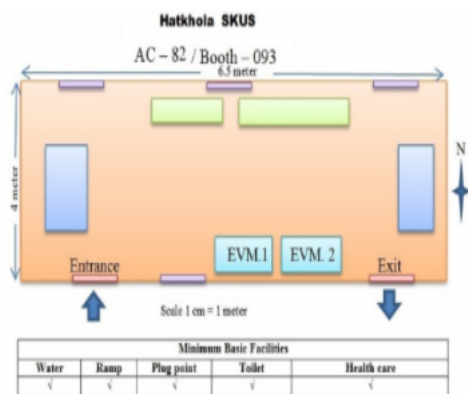

নির্বাচক নিবন্ধন আধিকারিকের স্বাক্ষর

Nazri Naksha

Google Map View

Hatkhola SKUS
AC_82 Booth No.- 93

Polling Station Building Front View

Polling Station Front View

Cad View

Key MAP View