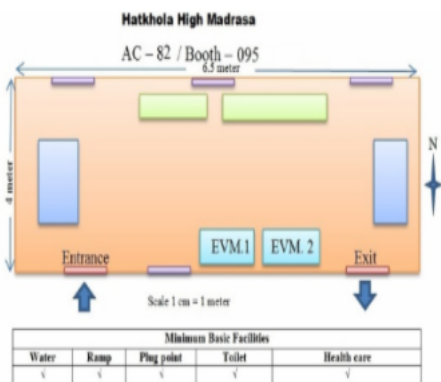

নির্বাচক নিবন্ধন আধিকারিকের স্বাক্ষর

Nazri Naksha

Google Map View

Polling Station Building Front View

Polling Station Front View

Cad View

Key MAP View

1 নাম : বাবলু নওদা পিতার নাম: কাওছার নওদা বাড়ির নং : n0063 বয়স : 37 লিঙ্গ : পুরুষ	SLY0376517 ফটো উপলব্ধ	2 নাম : মধুমিতা নওদা স্বামীর নাম: সফিকুল ইসলাম নওদা বাড়ির নং : n0063 বয়স : 36 লিঙ্গ : মহিলা	SLY1218122 ফটো উপলব্ধ	3 নাম : সফিকুল ইসলাম নওদা পিতার নাম: কাওছার নওদা বাড়ির নং : n0063 বয়স : 42 লিঙ্গ : পুরুষ	LQD1807312 ফটো উপলব্ধ
4 নাম : রঞ্জিলা মণ্ডল স্বামীর নাম: সাহাব আলি মণ্ডল বাড়ির নং : n0063 বয়স : 57 লিঙ্গ : মহিলা	SLY0376509 ফটো উপলব্ধ	5 নাম : আনোয়ারা নওদা স্বামীর নাম: রফিক নওদা বাড়ির নং : n0063 বয়স : 42 লিঙ্গ : মহিলা	LQD1807304 ফটো উপলব্ধ	6 নাম : রফিক নওদা পিতার নাম: কাওছার নওদা বাড়ির নং : n0063 বয়স : 43 লিঙ্গ : পুরুষ	LQD1807296 ফটো উপলব্ধ
7 নাম : ববিতা মন্ডল স্বামীর নাম: সাহাদত মন্ডল বাড়ির নং : বয়স : 25 লিঙ্গ : মহিলা	SLY2279685 ফটো উপলব্ধ	8 নাম : আসলিমা খাতুন স্বামীর নাম: রিয়াজুল মন্ডল বাড়ির নং : n00 বয়স : 29 লিঙ্গ : মহিলা	SLY1990704 ফটো উপলব্ধ	9 নাম : সাদিকুল্লাহর খাতুন পিতার নাম: আবু বাক্কার সিদ্দিক মন্ডল বাড়ির নং : এন0026 বয়স : 26 লিঙ্গ : মহিলা	SLY2075398 ফটো উপলব্ধ
10 নাম : সুস্মিতা খাতুন মন্ডল স্বামীর নাম: আব্দুল ইসলাম মন্ডল বাড়ির নং : এন0063 বয়স : 25 লিঙ্গ : মহিলা	SLY2075364 ফটো উপলব্ধ	11 নাম : সাইফুন নাহার মণ্ডল স্বামীর নাম: আবু বাক্কার সিদ্দিক মন্ডল বাড়ির নং : n0026 বয়স : 48 লিঙ্গ : মহিলা	SLY2253425 ফটো উপলব্ধ	12 নাম : সাহাব আলি মণ্ডল পিতার নাম: লতিফ মন্ডল বাড়ির নং : n0063 বয়স : 70 লিঙ্গ : পুরুষ	LQD1484781 ফটো উপলব্ধ
13 নাম : নূর জাহান বেগম স্বামীর নাম: কাওছার সেখ বাড়ির নং : n0063 বয়স : 33 লিঙ্গ : মহিলা	SLY2380202 ফটো উপলব্ধ	14 নাম : আব্দুল ইসলাম মণ্ডল পিতার নাম: সাহাব আলি মণ্ডল বাড়ির নং : n0063 বয়স : 33 লিঙ্গ : পুরুষ	LQD2370989 ফটো উপলব্ধ	15 নাম : কাওছার সেখ পিতার নাম: লতিফ নওদা বাড়ির নং : n0063 বয়স : 80 লিঙ্গ : পুরুষ	SLY2380194 ফটো উপলব্ধ
16 নাম : মন্ডল আমানুল্লা পিতার নাম: হেদায়েতুলা মন্ডল বাড়ির নং : n0026 বয়স : 67 লিঙ্গ : পুরুষ	SLY2374049 ফটো উপলব্ধ	17 নাম : মনোয়ারা মন্ডল স্বামীর নাম: আমানুল্লা মণ্ডল বাড়ির নং : n0026 বয়স : 60 লিঙ্গ : মহিলা	SLY2405843 ফটো উপলব্ধ	18 নাম : আবু বাক্কার সিদ্দিক মন্ডল পিতার নাম: হিদায়েতুল্লা মণ্ডল বাড়ির নং : n0026 বয়স : 39 লিঙ্গ : পুরুষ	SLY2404606 ফটো উপলব্ধ
19 নাম : রাকিব নওদা পিতার নাম: রফিক নওদা বাড়ির নং : এন0063 বয়স : 24 লিঙ্গ : পুরুষ	SLY2527182 ফটো উপলব্ধ	20 নাম : তহিদুল্লা মন্ডল পিতার নাম: রাকিবুল মন্ডল বাড়ির নং : n0026 বয়স : 24 লিঙ্গ : পুরুষ	SLY2280436 ফটো উপলব্ধ	21 নাম : রাকিবুল মন্ডল পিতার নাম: আমানুল্লা মন্ডল বাড়ির নং : n0026 বয়স : 43 লিঙ্গ : পুরুষ	LQD1807551 ফটো উপলব্ধ
22 নাম : গোলাপী মন্ডল স্বামীর নাম: রাকিবুল মন্ডল বাড়ির নং : n0026 বয়স : 42 লিঙ্গ : মহিলা	LQD1807569 ফটো উপলব্ধ	23 নাম : মনিরুল নওদা পিতার নাম: কাওছার নওদা বাড়ির নং : n0063 বয়স : 33 লিঙ্গ : পুরুষ	SLY1509595 ফটো উপলব্ধ	24 নাম : আসরাফুল মন্ডল পিতার নাম: আমানুল্লা মন্ডল বাড়ির নং : n0026 বয়স : 39 লিঙ্গ : পুরুষ	LQD2002715 ফটো উপলব্ধ
25 নাম : হাবিবা আক্তার স্বামীর নাম: সাহাবুদ্দিন বিশ্বাস বাড়ির নং : n0151 বয়স : 40 লিঙ্গ : মহিলা	LQD2002517 ফটো উপলব্ধ	26 নাম : আফরোজা খাতুন পিতার নাম: আমজাদ সেখ বাড়ির নং : N0067 বয়স : 27 লিঙ্গ : মহিলা	SLY1990746 ফটো উপলব্ধ	27 নাম : ফুলকিসনাহার খাতুন স্বামীর নাম: সাইফুল মল্লিক বাড়ির নং : n0167 বয়স : 28 লিঙ্গ : মহিলা	SLY1990613 ফটো উপলব্ধ
28 নাম : মোঃতাজউদ্দিন হালসানা পিতার নাম: আলিবদ্দিন হালসানা বাড়ির নং : n0094 বয়স : 32 লিঙ্গ : পুরুষ	SLY1509330 ফটো উপলব্ধ	29 নাম : সালমা বিশ্বাস মায়ের নাম: হাবিবুর বিশ্বাস বাড়ির নং : বয়স : 29 লিঙ্গ : মহিলা	SLY2280741 ফটো উপলব্ধ	30 নাম : সামিউল ইসলাম পিতার নাম: রহমতুল্লা মোল্লা বাড়ির নং : n0129 বয়স : 34 লিঙ্গ : পুরুষ	SLY1218510 ফটো উপলব্ধ