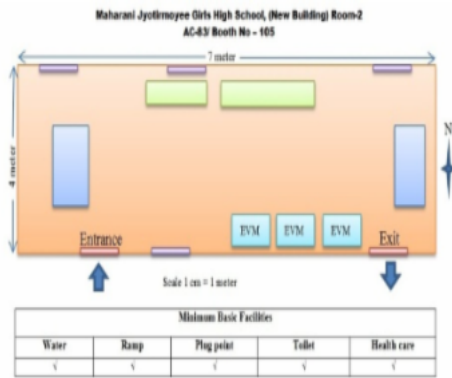

নির্বাচক নিবন্ধন আধিকারিকের স্বাক্ষর

Nazri Naksha

Google Map View

Polling Station Building Front View

Polling Station Front View

Cad View

Key MAP View

1 নাম : পিঙ্কি কর্মকার স্বামীর নাম: মুণাল কান্তি কর্মকার বাড়ির নং : এ সি পাত্র লেন বয়স : 41 লিঙ্গ : মহিলা	CHV2995819 ফটো উপলব্ধ	2 নাম : মুণাল কান্তি কর্মকার পিতার নাম: মলয় রঞ্জন কর্মকার বাড়ির নং : এ সি পাত্র লেন বয়স : 48 লিঙ্গ : পুরুষ	DMB2824217 ফটো উপলব্ধ	3 নাম : মৌমিতা গড়াই পিতার নাম: কালিপদ গড়াই বাড়ির নং : এন0121 বয়স : 27 লিঙ্গ : মহিলা	XZF2542769 ফটো উপলব্ধ
4 নাম : কাকলী ঘোষ স্বামীর নাম: অদ্বৈতা কুমার ঘোষ বাড়ির নং : রবীন্দ্রপল্লী বয়স : 42 লিঙ্গ : মহিলা	DDZ3076585 ফটো উপলব্ধ	5 নাম : সূজাতা ঘোষ পিতার নাম: প্রভাত কুমার ঘোষ বাড়ির নং : n0108 বয়স : 27 লিঙ্গ : মহিলা	XZF2376697 ফটো উপলব্ধ	6 নাম : নীলকমল ঘোষ পিতার নাম: বাদল ঘোষ বাড়ির নং : n0281 বয়স : 55 লিঙ্গ : পুরুষ	WB/11/074/144575 ফটো উপলব্ধ
7 নাম : বন্দনা ঘোষ স্বামীর নাম: নীলকমল ঘোষ বাড়ির নং : n0282 বয়স : 44 লিঙ্গ : মহিলা	CHV1772870 ফটো উপলব্ধ	8 নাম : দীপ্তিকা ঘোষ পিতার নাম: দেবপ্রসাদ ঘোষ বাড়ির নং : n0230 বয়স : 27 লিঙ্গ : মহিলা	XZF2376713 ফটো উপলব্ধ	9 নাম : কাজলী দত্ত স্বামীর নাম: উজ্জল কুমার দত্ত বাড়ির নং : n0236 বয়স : 49 লিঙ্গ : মহিলা	XZF2068302 ফটো উপলব্ধ
10 নাম : উজ্জল কুমার দত্ত পিতার নাম: নির্মল চন্দ্র দত্ত বাড়ির নং : n0237 বয়স : 61 লিঙ্গ : পুরুষ	WB/11/072/453239 ফটো উপলব্ধ	11 নাম : তিস্তা দত্ত পিতার নাম: উজ্জল কুমার দত্ত বাড়ির নং : n0237 বয়স : 28 লিঙ্গ : মহিলা	XZF2276566 ফটো উপলব্ধ	12 নাম : সুখী দত্ত পিতার নাম: উজ্জল কুমার দত্ত বাড়ির নং : n0237 বয়স : 27 লিঙ্গ : মহিলা	XZF2376754 ফটো উপলব্ধ
13 নাম : কুমারজীৎ দত্ত পিতার নাম: উত্তম দত্ত বাড়ির নং : n0037 বয়স : 27 লিঙ্গ : পুরুষ	XZF2376614 ফটো উপলব্ধ	14 নাম : সুব্রত দাস পিতার নাম: সুশীল দাস বাড়ির নং : n0001 বয়স : 55 লিঙ্গ : পুরুষ	DMB2437994 ফটো উপলব্ধ	15 নাম : রিনা দাস স্বামীর নাম: অমরেন্দ্রনাথ দাস বাড়ির নং : n0010 বয়স : 66 লিঙ্গ : মহিলা	WB/11/075/348451 ফটো উপলব্ধ
16 নাম : রানা দাস পিতার নাম: অমরেন্দ্রনাথ দাস বাড়ির নং : n0010 বয়স : 43 লিঙ্গ : পুরুষ	DMB1636083 ফটো উপলব্ধ	17 নাম : যাদবেন্দ্রনাথ দাস পিতার নাম: উপেন্দ্রনাথ দাস বাড়ির নং : n0010 বয়স : 54 লিঙ্গ : পুরুষ	WB/11/075/348445 ফটো উপলব্ধ	18 নাম : সাবানু সেখ বেওয়া পিতার নাম: হাসমত আলী সেখ বাড়ির নং : এন0001 বয়স : 49 লিঙ্গ : মহিলা	XZF2817195 ফটো উপলব্ধ
19 নাম : চম্পা মন্ডল দাস স্বামীর নাম: রানা দাস বাড়ির নং : N0010 বয়স : 33 লিঙ্গ : মহিলা	UPW1533553 ফটো উপলব্ধ	20 নাম : রাজদীপ দাস পিতার নাম: যাদবেন্দ্র নাথ দাস বাড়ির নং : এন0010 বয়স : 22 লিঙ্গ : পুরুষ	XZF2873073 ফটো উপলব্ধ	21 নাম : সরোজ কুমার দাস পিতার নাম: সুশীল দাস বাড়ির নং : n0001 বয়স : 60 লিঙ্গ : পুরুষ	XZF2679736 ফটো উপলব্ধ
22 নাম : সিমন দাস পিতার নাম: সুদীপ দাস বাড়ির নং : n0154 বয়স : 27 লিঙ্গ : পুরুষ	XZF2376721 ফটো উপলব্ধ	23 নাম : চিত্তরঞ্জন দাস পিতার নাম: মনোরঞ্জন দাস বাড়ির নং : n0284 বয়স : 59 লিঙ্গ : পুরুষ	WB/11/073/498376 ফটো উপলব্ধ	24 নাম : সোমা দাস স্বামীর নাম: চিত্তরঞ্জন দাস বাড়ির নং : n0283 বয়স : 42 লিঙ্গ : মহিলা	XZF2376762 ফটো উপলব্ধ
25 নাম : অলি দাস (চৌধুরী) স্বামীর নাম: যাদবেন্দ্র নাথ দাস বাড়ির নং : n0018 বয়স : 45 লিঙ্গ : মহিলা	DMB2439388 ফটো উপলব্ধ	26 নাম : অপর্ণা দাস রুদ্র স্বামীর নাম: সুব্রত দাস বাড়ির নং : 5 বয়স : 40 লিঙ্গ : মহিলা	FJN2406445 ফটো উপলব্ধ	27 নাম : চন্দন মাহাতো পিতার নাম: শম্ভুলাল মাহাতো বাড়ির নং : n0000 বয়স : 37 লিঙ্গ : পুরুষ	XZF1196658 ফটো উপলব্ধ
28 নাম : অদ্বৈতা কুমার ঘোষ পিতার নাম: কালিপদ ঘোষ বাড়ির নং : এন0006 বয়স : 53 লিঙ্গ : পুরুষ	XZF2807196 ফটো উপলব্ধ	29 নাম : ঈশা পাত্র স্বামীর নাম: সুবর্ণ পাত্র বাড়ির নং : 14 বয়স : 21 লিঙ্গ : মহিলা	XZF2896827 ফটো উপলব্ধ	30 নাম : ইন্দ্র নারায়ণ পাত্র পিতার নাম: কমল বিন্দু পাত্র বাড়ির নং : n0008 বয়স : 43 লিঙ্গ : পুরুষ	DMB2438018 ফটো উপলব্ধ